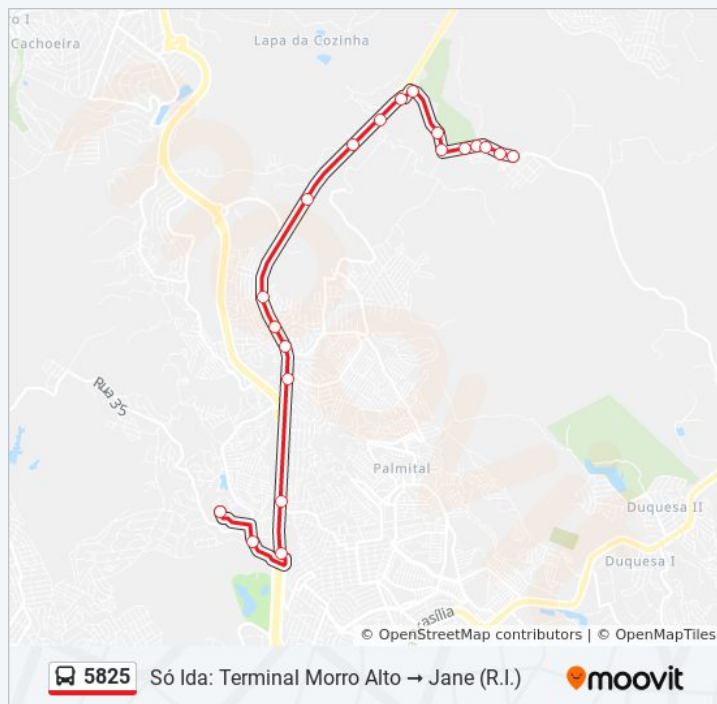

Mg-010, Km 18,2 Norte | Acesso Ao Bairro Santa
Clara

Mg-010, Km 18,6 Norte

Mg-010, Km 19 Norte | Acesso À Vila Esportiva

Mg-010, Km 19,5 Norte

Mg-010, Km 20,9 Norte

Mg-010, Km 22 Norte

Mg-010, Km 22,5 Norte

Estrada Da Maravilha, 2155

Informações da linha de ônibus 5825

Sentido: Só Ida: Terminal Morro Alto → Jane (R.I.)

Paradas: 20

Duração da viagem: 22 min

Resumo da linha:

Os horários e os mapas do itinerário da linha de ônibus 5825 estão disponíveis, no formato PDF offline, no site: moovitapp.com. Use o [Moovit App](#) e viaje de transporte público por Belo Horizonte e Região! Com o Moovit você poderá ver os horários em tempo real dos ônibus, trem e metrô, e receber direções passo a passo durante todo o percurso!