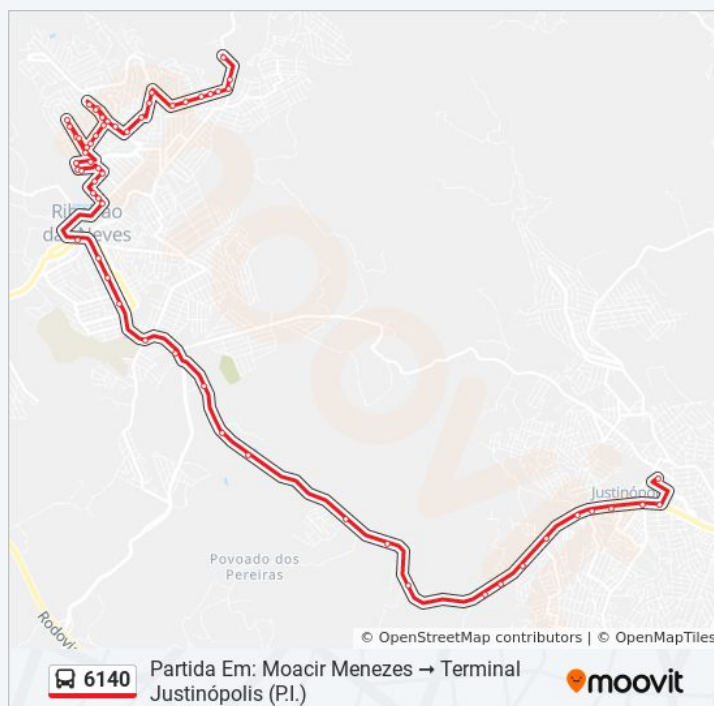

04:20 - 05:20

quinta-feira

04:20 - 05:20

sexta-feira

04:20 - 05:20

sábado

04:30 - 05:00

Informações da linha de ônibus 6140

Sentido: Partida Em: Moacir Menezes Terminal Justinópolis (P.I.)

Paradas: 59

Duração da viagem: 40 min

Resumo da linha:

Rua Ponte Nova, 452

Rua José Pinto Cerqueira, 345

Rua José Pinto Cerqueira, 219

Rua Cataguases, 135