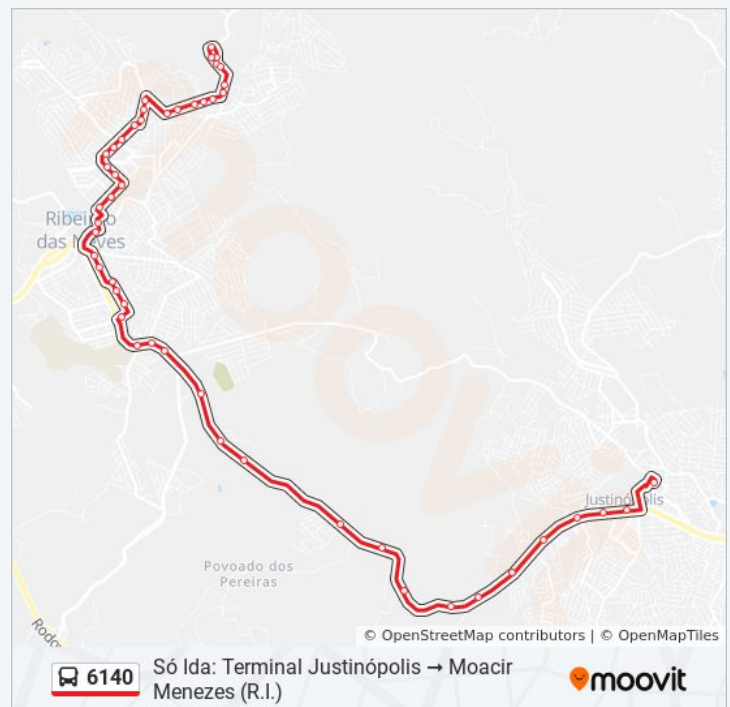

Rua Raimundo Nonato De Souza, 244

Rua José Pinto Cerqueira, 18

Rua Cataguases, 40

Rua Cataguases, 292

Rua Cataguases, 496

Tabela de horários sentido Só Ida: Terminal
Justinópolis Moacir Menezes (R.I.)

domingo	22:00
segunda-feira	22:00
terça-feira	22:00
quarta-feira	22:00
quinta-feira	22:00
sexta-feira	22:00
sábado	22:00

Informações da linha de ônibus 6140**Sentido:** Só Ida: Terminal Justinópolis Moacir
Menezes (R.I.)**Paradas:** 50**Duração da viagem:** 34 min**Resumo da linha:**

Rua Berilo, 222

Rua Berilo, 358

Rua Monte Carmelo, 612