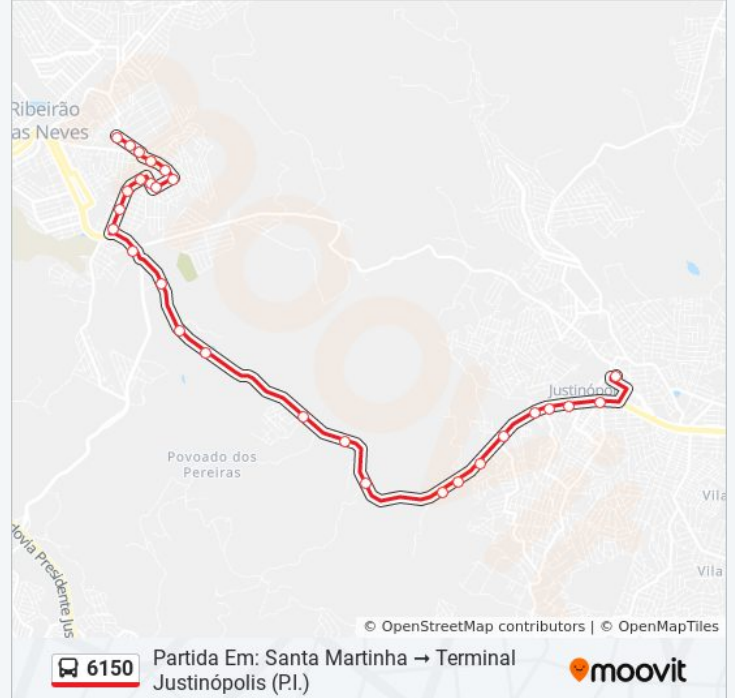

### Informações da linha de ônibus 6150

**Sentido:** Partida Em: Santa Martinha Terminal Justinópolis (P.I.)

**Paradas:** 29

**Duração da viagem:** 29 min

**Resumo da linha:**

Lmg-806, Km 3,7 Leste

Lmg-806, Km 3,4 Leste

Av. Denise Cristina Da Rocha, 5001

Av. Denise Cristina Da Rocha, 3001

Av. Denise Cristina Da Rocha, 2555 | Linhas Metropolitanas

Av. Denise Cristina Da Rocha, 2225

Av. Denise Cristina Da Rocha, 707

Av. Denise Cristina Da Rocha, 1485 | Linhas Metropolitanas

Av. Denise Cristina Da Rocha, 1599 | Linhas Metropolitanas

Terminal Justinópolis | Move Metropolitano -  
Desembarque Linhas Alimentadoras

Os horários e os mapas do itinerário da linha de ônibus 6150 estão disponíveis, no formato PDF offline, no site: [moovitapp.com](https://moovitapp.com). Use o [Moovit App](#) e viaje de transporte público por Belo Horizonte e Região! Com o Moovit você poderá ver os horários em tempo real dos ônibus, trem e metrô, e receber direções passo a passo durante todo o percurso!