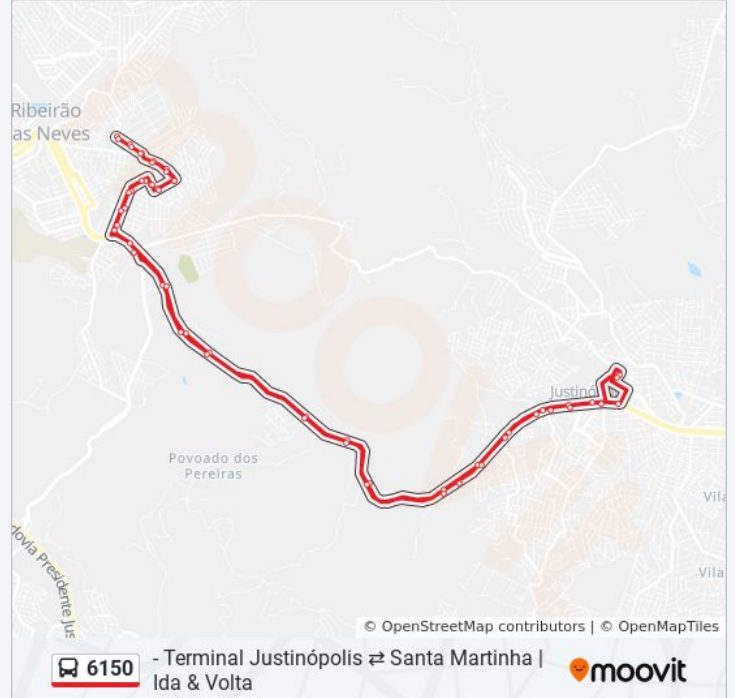

Rua Ari Teixeira Da Costa | Prima Linea

Rua Ari Teixeira Da Costa, 3278

Lmg-806, Km 8,4 Leste | Presídio Antônio Dutra Ladeira

Lmg-806, Km 7,9 Leste | 40º Batalhão Da Polícia Militar

Lmg-806, Km 6,3 Leste

Lmg-806, Km 5,6 Leste

Lmg-806, Km 4,8 Leste

Lmg-806, Km 3,7 Leste

Lmg-806, Km 3,4 Leste

Av. Denise Cristina Da Rocha, 5001

Av. Denise Cristina Da Rocha, 3001

Av. Denise Cristina Da Rocha, 2555 | Linhas Metropolitanas

Av. Denise Cristina Da Rocha, 2225

Av. Denise Cristina Da Rocha, 707

Av. Denise Cristina Da Rocha, 1485 | Linhas Metropolitanas

Av. Denise Cristina Da Rocha, 1599 | Linhas Metropolitanas

Terminal Justinópolis | Move Metropolitano - Desembarque Linhas Alimentadoras