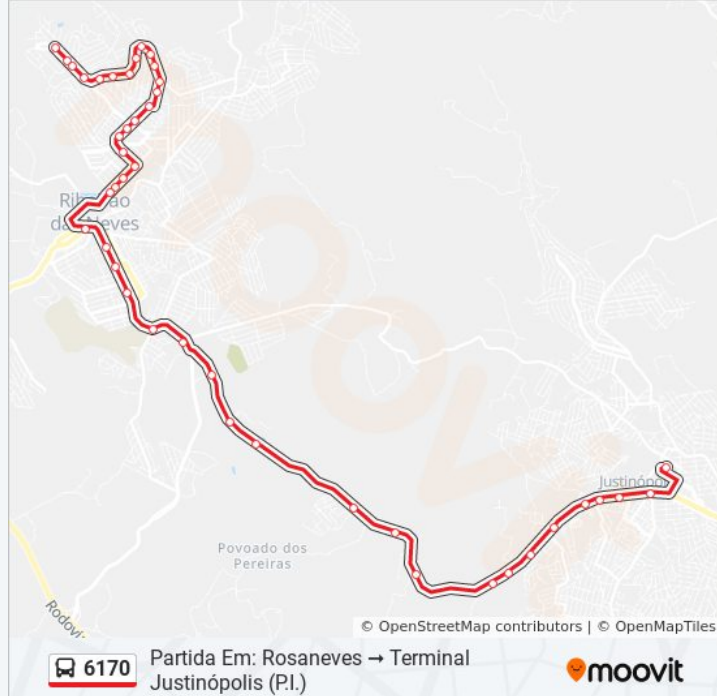

Av. Denise Cristina Da Rocha, 5001

Av. Denise Cristina Da Rocha, 3001

Av. Denise Cristina Da Rocha, 2555 | Linhas Metropolitanas

Av. Denise Cristina Da Rocha, 2225

Av. Denise Cristina Da Rocha, 707

Av. Denise Cristina Da Rocha, 1485 | Linhas

Metropolitanas

Av. Denise Cristina Da Rocha, 1599 | Linhas Metropolitanas

Terminal Justinópolis | Move Metropolitano - Desembarque Linhas Alimentadoras

Sentido: Só Ida: Terminal Justinópolis Rosaneves (R.I.)