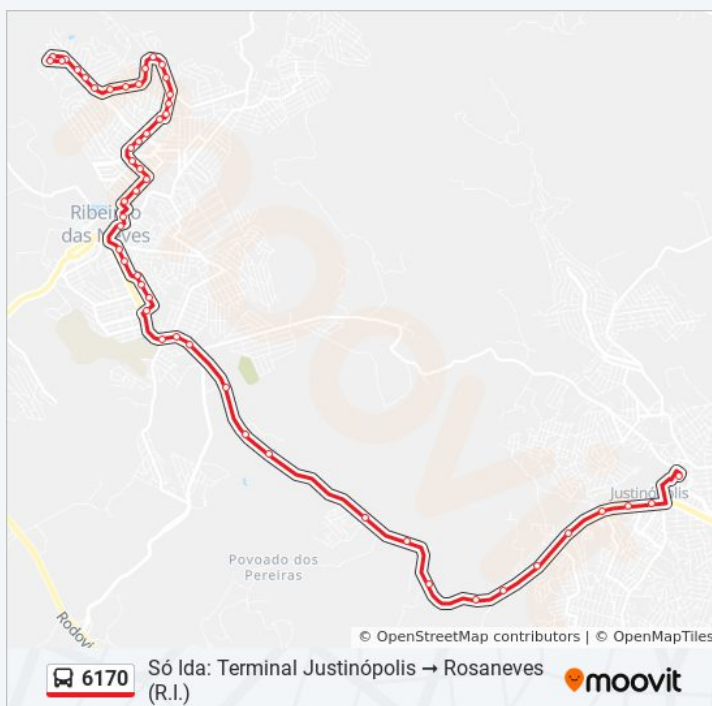

Sentido: Só Ida: Terminal Justinópolis Rosaneves (R.I.)

Paradas: 52

Duração da viagem: 46 min

Resumo da linha:

Rua Etelvina Maria De Souza, 171

Rua Raimundo Nonato De Souza, 244

Rua José Pinto Cerqueira, 18