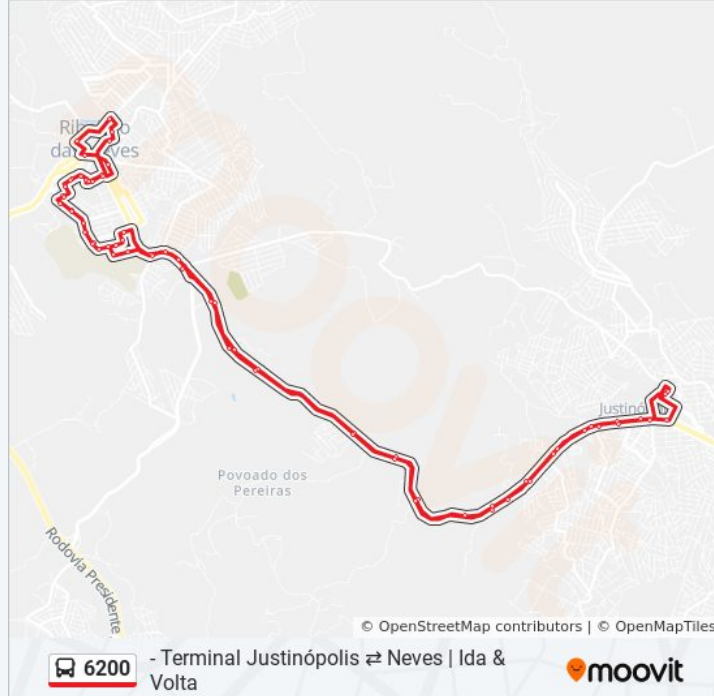

Rua José Ferreira, 111

Rua Diva Deus Soares, 395

Rua Nicanor Gomes, 356

Rua José Heleno Santana, 187

Rua José Heleno Santana, 349

Rua José Heleno Santana, 75

Rua Porfírio Moreira Gois, 238

Rua Jaime Corsino, 273

Rua Augusta Guimarães, 37

Rua Antônio Miguel Cerqueira Neto, 485

Rua Antônio Miguel Cerqueira Neto, 333-355

Rua José Casemiro Nogueira, 265

Rua José Casemiro Nogueira, 237

Rua Jose Cassimiro Nogueira, 51

Rua Etelvina Maria De Souza, 171

Rua Raimundo Nonato De Souza, 244

Rua José Pinto Cerqueira, 18

Rua Cataguases, 135

Rua Cataguases | Ponto Final Das Linhas De
Ribeirão Das Neves

Rua José Maria Alckmin, 86 | Linhas
Metropolitanas

Rua Jose Cassimiro Nogueira, 72

Rua José Casemiro Nogueira, 182-232

Rua Antônio Miguel Cerqueira Neto, 470

Rua Luiza Augusta Guimaraes, 36

Rua Jaime Corsino, 274

190-216 Rua Vital Augusto Guimarães

Rua Porfírio Moreira Gois, 201

Rua José Heleno Santana, 60

Rua José Heleno Santana, 303

Rua José Heleno Santana, 108

Rua Nicanor Gomes, 515

Rua Nicanor Gomes, 259