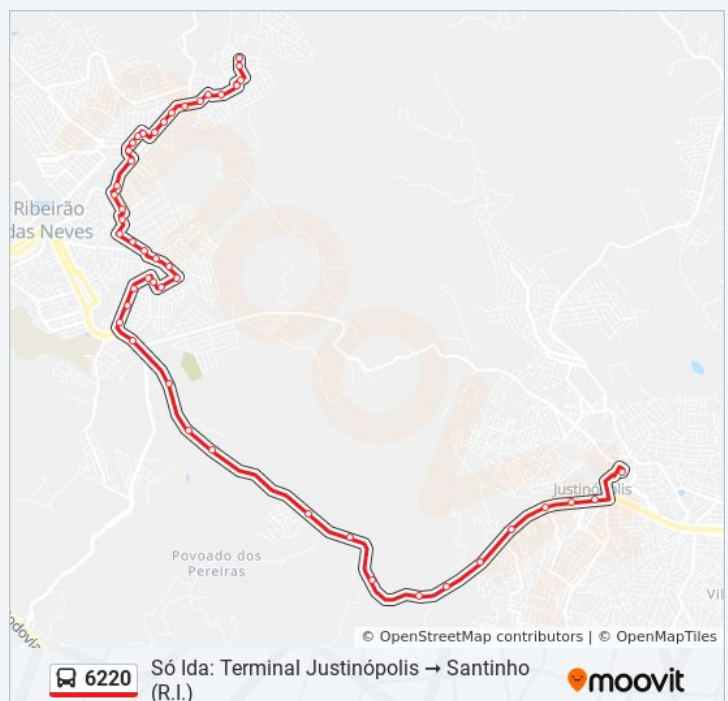

Horários da linha de ônibus 6220

Tabela de horários sentido Só Ida: Terminal Justinópolis Santinho (R.I.)

Domingo	00:45 - 23:50
Segunda-feira	00:45 - 23:59
Terça-feira	00:45 - 23:59
Quarta-feira	00:45 - 23:59
Quinta-feira	00:45 - 23:59
Sexta-feira	00:45 - 23:59
Sábado	00:45 - 23:50

Informações da linha de ônibus 6220

Sentido: Só Ida: Terminal Justinópolis Santinho (R.I.)

Paradas: 48

Duração da viagem: 47 min

Resumo da linha:

Rua Roberto Bernardo De Lima, 25

Rua Jorge Eustáquio Da Silva, 335