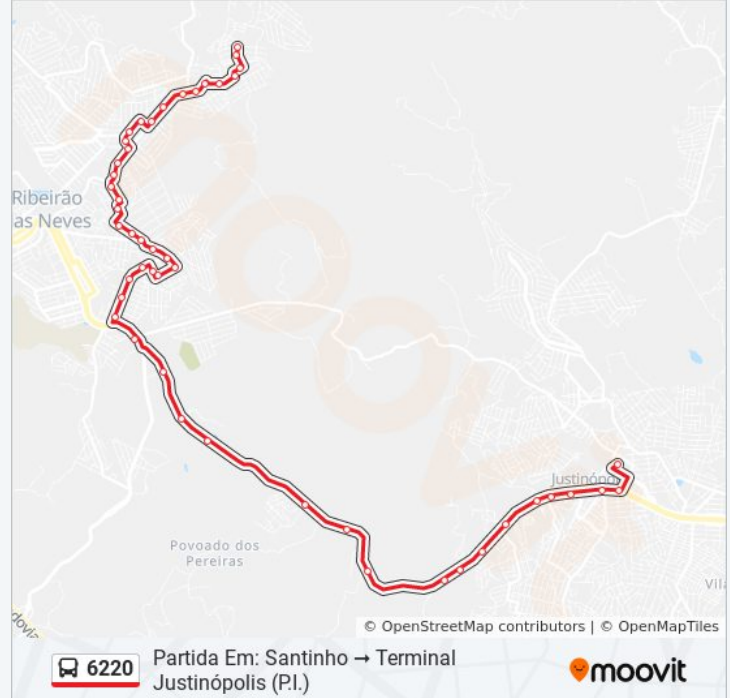

Rua Raimundo Nonato De Souza, 1125

Rua Raimundo Nonato De Souza, 995

Rua Alberto Santos Dumont, 52

Rua Alberto Santos Dumont, 288

Rua José Ramos Gomes, 332

Rua Humberto Palhares, 411

Rua Humberto Palhares, 215

Rua Humberto Palhares, 63

Rua Jorge Eustáquio Da Silva, 59

Rua Jorge Eustáquio Da Silva, 330

Rua Roberto Bernardo De Lima, 10

Rua Roberto Bernardo De Lima, 62

Rua Hélio José Fernandes, 249

Rua Helvécio Lopes De Miranda, 127

Rua Emerenciana Camargo Batista, 653

Rua Emerenciana Camargo Batista, 477

Rua Emerenciana Camargo Batista, 37

Rua Ari Teixeira Da Costa | Prima Linea

Rua Ari Teixeira Da Costa, 3278

Lmg-806, Km 8,4 Leste | Presídio Antônio Dutra Ladeira

Lmg-806, Km 7,9 Leste | 40º Batalhão Da Polícia Militar

Lmg-806, Km 6,3 Leste

Lmg-806, Km 5,6 Leste

Lmg-806, Km 4,8 Leste

Lmg-806, Km 3,7 Leste

Lmg-806, Km 3,4 Leste

Av. Denise Cristina Da Rocha, 5001

Av. Denise Cristina Da Rocha, 3001

Av. Denise Cristina Da Rocha, 2555 | Linhas Metropolitanas

Av. Denise Cristina Da Rocha, 2225

Av. Denise Cristina Da Rocha, 707