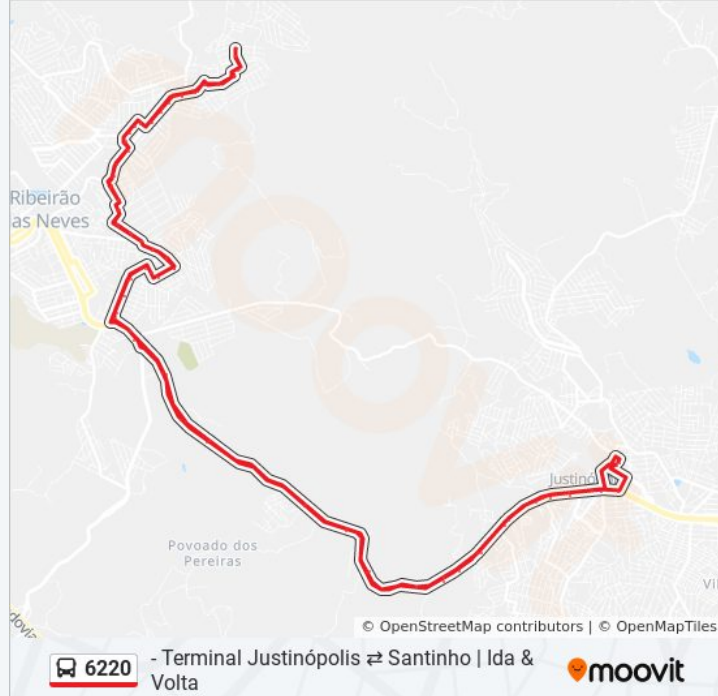

Informações da linha de ônibus 6220

Sentido: - Terminal Justinópolis ⇌ Santinho | Ida & Volta

Paradas: 95

Duração da viagem: 81 min

Resumo da linha:

Rua Emerenciana Camargo Batista, 646
Rua Helvécio Lopes De Miranda, 152
Rua Hélio José Fernandes, 308
Rua Roberto Bernardo De Lima, 271
Rua Roberto Bernardo De Lima, 25
Rua Jorge Eustáquio Da Silva, 335
Rua Jorge Eustáquio Da Silva, 204
Rua Humberto Palhares, 30
Rua Humberto Palhares, 232
Rua Humberto Palhares, 446
Rua José Ramos Gomes, 363
Rua Alberto Santos Dumont, 257
Rua Alberto Santos Dumont, 23
Rua Raimundo Nonato De Souza, 992
Rua Francisco Augusto Vieira, 170
Rua Maria Das Neves Figueiredo Carlos, 160
Rua Diamantina, 100
Rua Diamantina, 214
Rua Nanuque, 26
Rua Francisco Augusto Vieira, 672
Rua Francisco Augusto Vieira, 840
Rua Francisco Augusto Vieira, 1160
Rua Itambacuri, 98
Rua Etelvina Fernandes Rocha, 202
Rua Etelvina Fernandes Rocha, 280
Rua Nicodemos Celestino Da Mota, 346
Rua José Firmino, 26
Rua José Sabino Santos, 60
Rua Pedro Guerra, 154
Rua Pedro Guerra, 239
Rua Pedro Guerra, 201
Rua José Sabino Santos, 105
Rua José Firmino, 33