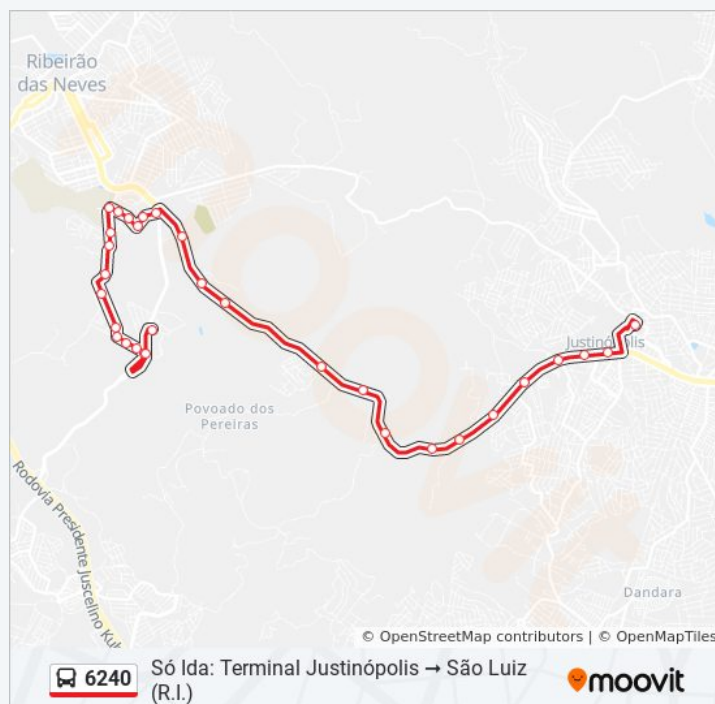

Rua Das Laranjeiras | Lado Oposto Ao Nº 555

Rua Das Laranjeiras, 714

Av. Eduardo Brandão, 2398

Av. Eduardo Brandão, 2397

Rua Trinta E Sete, 22

Informações da linha de ônibus 6240

Sentido: Só Ida: Terminal Justinópolis → São Luiz (R.I.)

Paradas: 32

Duração da viagem: 42 min

Resumo da linha:

metrô, e receber direções passo a passo durante todo o percurso!

[Sobre o Moovit](#) • [Soluções MaaS](#) • [Países atendidos](#) • [Comunidade Mooviter](#)