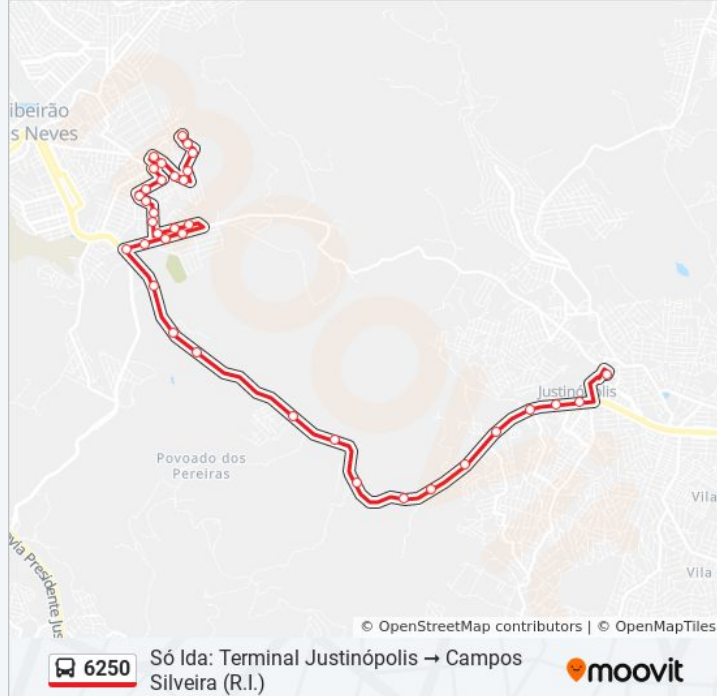

Av. Ver. João De Oliveira Michette, 258 | Lado Oposto Atrás Do Apoio Mineiro

Horários da linha de ônibus 6250

Tabela de horários sentido Só Ida: Terminal Justinópolis Campos Silveira (R.I.)

domingo	Fora de Operação
segunda-feira	19:50
terça-feira	19:50
quarta-feira	19:50
quinta-feira	19:50
sexta-feira	19:50
sábado	Fora de Operação

Informações da linha de ônibus 6250

Sentido: Só Ida: Terminal Justinópolis Campos Silveira (R.I.)

Paradas: 37

Duração da viagem: 32 min

Resumo da linha:

Av. Ver. João De Oliveira Michette, 400

Av. Ver. João De Oliveira Michette, 630

Av. Ver. João De Oliveira Michette, 868

Rua Maria De Paula Peixoto, 487

Rua Maria De Paula Peixoto, 241

Rua Maria De Paula Peixoto, 87

Rua Odete Silva Monteiro, 247

Rua Odete Silva Monteiro, 115

Rua Edgar Da Costa Oliveira, 147

Rua Joaquim Diniz Rocha, 110

Avenida Joao Diniz Silveira, 523

Rua Lucas Tadeu De Lima Silveira, 61

Rua Maria De Lima Vieira, 347

Rua Raimunda Maria Da Silveira, 280

Os horários e os mapas do itinerário da linha de ônibus 6250 estão disponíveis, no formato PDF offline, no site: moovitapp.com. Use o [Moovit App](#) e viaje de transporte público por Belo Horizonte e Região! Com o Moovit você poderá ver os horários em tempo real dos ônibus, trem e metrô, e receber direções passo a passo durante todo o percurso!