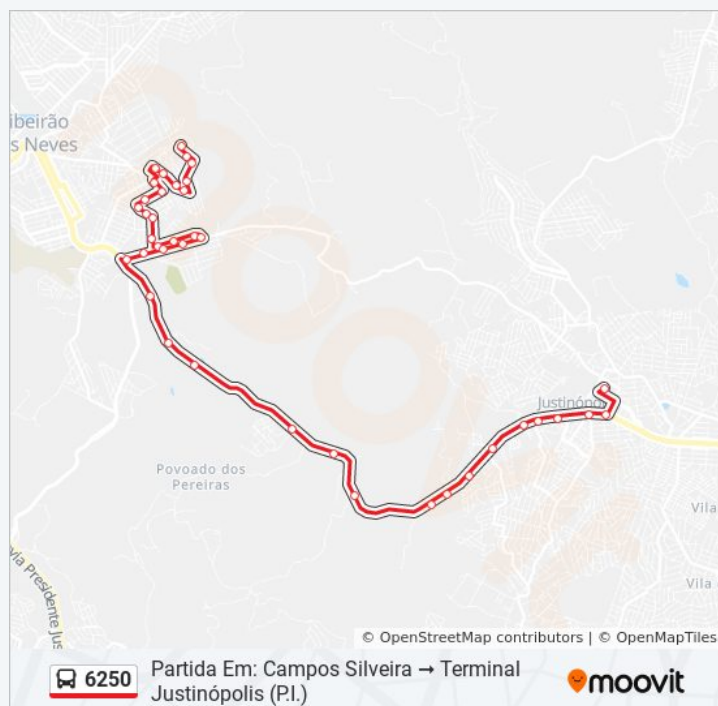

Rua Raimunda Maria Da Silveira, 225

Rua Maria De Lima Silveira, 346

Rua Lucas Tadeu De Lima Silveira, 34

Avenida Joao Diniz Silveira, 510

Rua Joaquim Diniz Rocha, S/Nº

Rua Topógrafo Nei Pereira Souza, 569

Rua Topógrafo Nei Pereira Souza, 303

Rua Topógrafo Nei Pereira Souza, S/Nº

Rua Jorge Eustáquio Da Silva, 330

Rua Roberto Bernardo De Lima, 10

Rua Roberto Bernardo De Lima, 62

Rua Geraldo Fernandes, 432

Rua Edgar Da Costa Oliveira, 158

Rua Odete Silva Monteiro, 26

Rua Odete Silva Monteiro, 262

Rua Maria De Paula Peixoto, 88

Rua Maria De Paula Peixoto, 206

Rua Maria De Paula Peixoto, 567

Rua Maria Da Luz Silva, 1998-2096

Av. Ver. João De Oliveira Michette, 865

Av. Ver. João De Oliveira Michette, 605

Av. Ver. João De Oliveira Michette, 531

Av. Ver. João De Oliveira Michette, 257 | Atrás Do Apoio Mineiro

Rua Ari Teixeira Da Costa, 3278

Lmg-806, Km 8,4 Leste | Presídio Antônio Dutra Ladeira

Lmg-806, Km 7,9 Leste | 40º Batalhão Da Polícia Militar

Lmg-806, Km 6,3 Leste

Lmg-806, Km 5,6 Leste

Lmg-806, Km 4,8 Leste

Lmg-806, Km 3,7 Leste

Lmg-806, Km 3,4 Leste

segunda-feira	04:30 - 05:10
terça-feira	04:30 - 05:10
quarta-feira	04:30 - 05:10
quinta-feira	04:30 - 05:10
sexta-feira	04:30 - 05:10
sábado	Fora de Operação

Informações da linha de ônibus 6250

Sentido: Partida Em: Campos Silveira Terminal Justinópolis (P.I.)

Paradas: 39

Duração da viagem: 29 min

Resumo da linha: