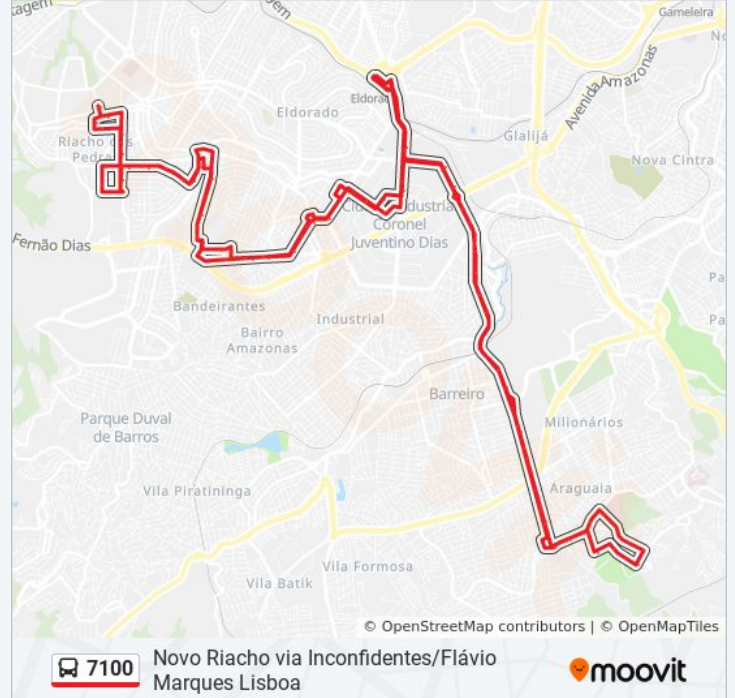

Rua Rio Sena, 75- Ponto Final Das Linhas 7110 E 7130

Rua Rio Paraopeba, 1200

Av. Cel. Jove Soares Nogueira, 1260

Av. Cel. Jove Soares Nogueira, 967

Av. Frei Henrique Soares, 443

Av. Frei Henrique Soares, 235

Pça. Marília De Dirceu, 322

Av. Gal. David Sarnoff, 2465

Av. Dr. Antônio Chagas Diniz, 1295

Av. Dr. Antônio Chagas Diniz, 1033

Rua Osório De Moraes, 1896

Fundição Altivo | Lado Oposto Ao Apoio (Só Linhas Do Riacho E Transcon)

Leroy Merlin/Itaú Power Shopping

Estação Eldorado | Plataforma B2

Av. Gal. David Sarnoff, 4650 | Oposto Ao Telhanorte (Ponto Provisório)

Avenida David Sarnoff, 6941 | Belgo 2 Sentido Rotatória

Avenida General David Sarnoff, 237 | Estamparia Sentido Barreiro

Avenida General David Sarnoff, 5547 | Antes Do Viaduto

Avenida Tito Fulgêncio, 142 | Inss 1

Avenida Tito Fulgêncio, 306 | Transit Car

Avenida Tito Fulgêncio 604 | Depois Do Villefort

Avenida Tito Fulgêncio, 860 | Industrial Tintas

Avenida Tito Fulgêncio 1134 | Ótica Sete (Próximo Ao Hospital Santa Rita)

Avenida Olinto Meireles, 304 | Unimed/Flaviokar Veículos/Fazendinha Do Barreiro

Avenida Olinto Meireles, 592 | Depois Do Posto De Combustível

Av. Olinto Meireles, 890

Av. Olinto Meireles, 1150 | Umei Barreiro

Av. Olinto Meireles, 1446 | Vallourec Portaria Iv-B