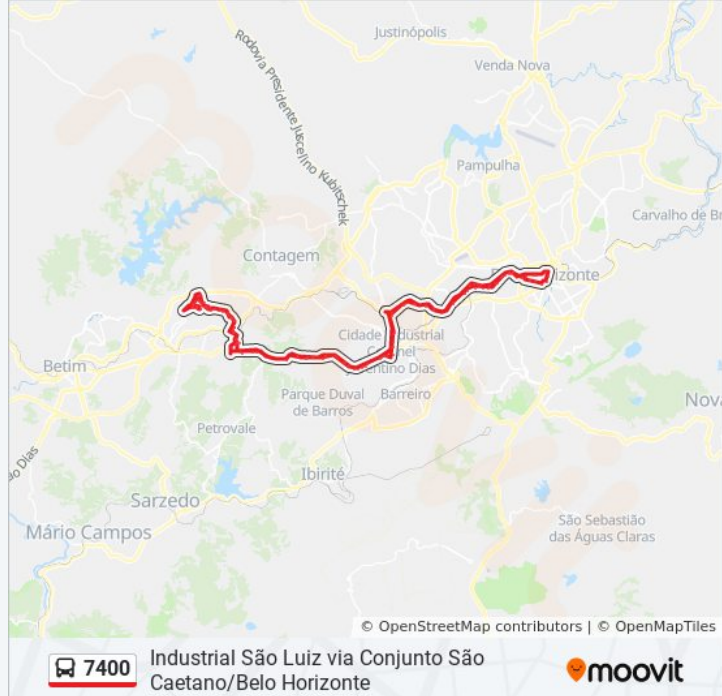

Toshiba

Br-381 Rod. Fernão Dias, Km 478,8 Norte, 1021

Br-381 Rod. Fernão Dias, Km 478,5 Norte, 723 |
Bradesco

Jamef

Rua Osório De Moraes, 820 | Restaurante Do
Trabalhador

Praça Da Cemig/Garagem Cometa

Av. Babita Camargos, 1370 | Oposto A Itambé

Leroy Merlin/Itaú Power Shopping

Av. Pres. Juscelino Kubitschek, 7791 | Acesso A
Estação Eldorado

Via Expressa, 2560 | Condomínio Mundi Oposto
A Arena Mrv

Av. Pres. Juscelino Kubitschek, 6275

Av. Pres. Juscelino Kubitschek, 5629

Av. Pres. Juscelino Kubitschek, 5059

Av. Pres. Juscelino Kubitschek, 3333

Acesso Estação Gameleira/Expominas

Av. Pres. Juscelino Kubitschek, 2101

Av. Pres. Juscelino Kubitschek, 4369

Av. Pres. Juscelino Kubitschek, 2775

Av. Pres. Juscelino Kubitschek, 2157

Acesso Estação A Calafate

Avenida Teresa Cristina 1157

Av. Teresa Cristina, 721

Av. Teresa Cristina, 645

Av. Teresa Cristina, 107 | Estação Carlos Prates

Av. Do Contorno, 10080 | Boulevard Contorno -
Passarela Carlos Prates