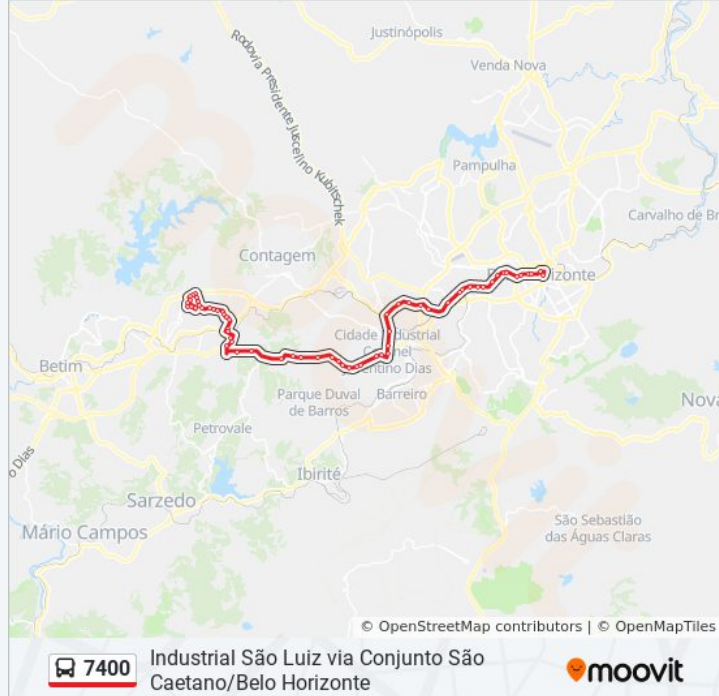

Rua Francelina Cândida De Jesus, 119

Av. Juiz Marco Túlio Isaac, 12100

Rua Juriti, 115

Rua Cristália, 235

Av. Belo Horizonte, 1503

Raízen Combustíveis

Passarela Acesso Posto Barra/Supergasbrás

Viaduto Torino

Toshiba

Br-381 Rod. Fernão Dias, Km 478,8 Norte, 1021

Br-381 Rod. Fernão Dias, Km 478,5 Norte, 723 |
Bradesco

Jamef

Rua Osório De Moraes, 820 | Restaurante Do
Trabalhador

Praça Da Cemig/Garagem Cometa

Av. Babita Camargos, 1370 | Oposto A Itambé

Leroy Merlin/Itaú Power Shopping

Av. Pres. Juscelino Kubitschek, 7791 | Acesso A
Estação Eldorado

Via Expressa, 2560 | Condomínio Mundi Oposto
A Arena Mrv

Av. Pres. Juscelino Kubitschek, 6275

Av. Pres. Juscelino Kubitschek, 5629