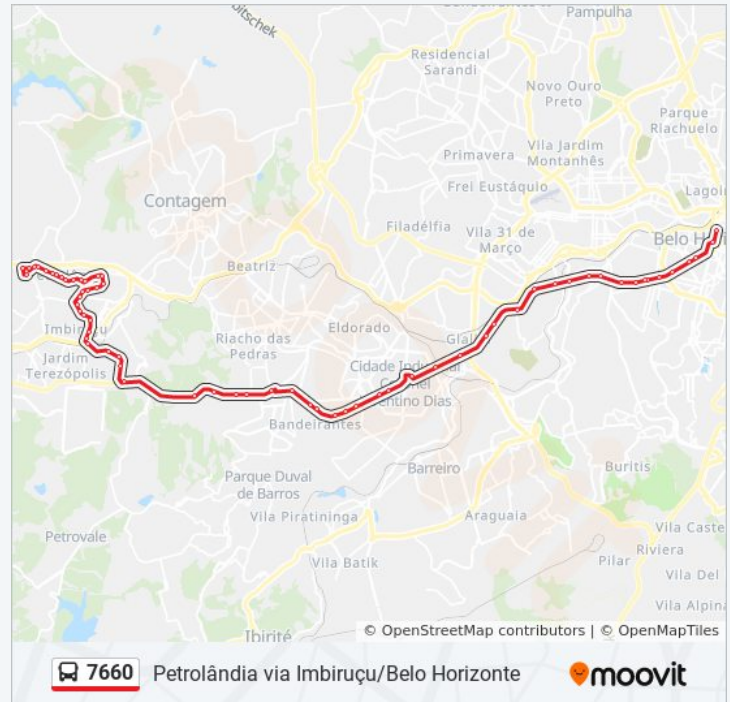

### Informações da linha de ônibus 7660

**Sentido:** Partida: B.H. Petrolândia (P.I.)

**Paradas:** 67

**Duração da viagem:** 77 min

**Resumo da linha:**

Sociedade Hípica De Minas Gerais

Estação Rio Nilo | Plataforma A & B