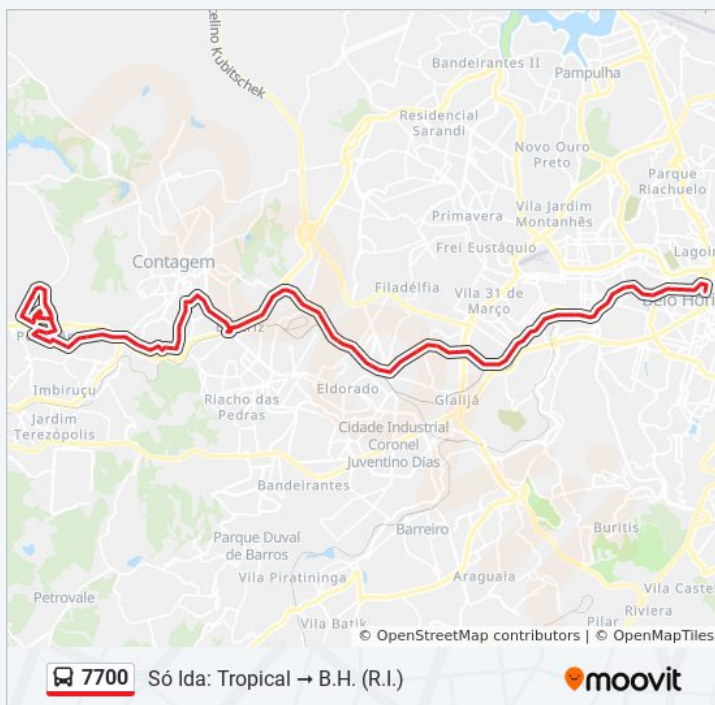

### Informações da linha de ônibus 7700

**Sentido: Só Ida: Tropical B.H. (R.I.)**

**Paradas: 80**

**Duração da viagem: 73 min**

**Resumo da linha:**

7700 Só Ida: Tropical → B.H. (R.I.)

moovit

Rua Refinaria Manguinhos, 459