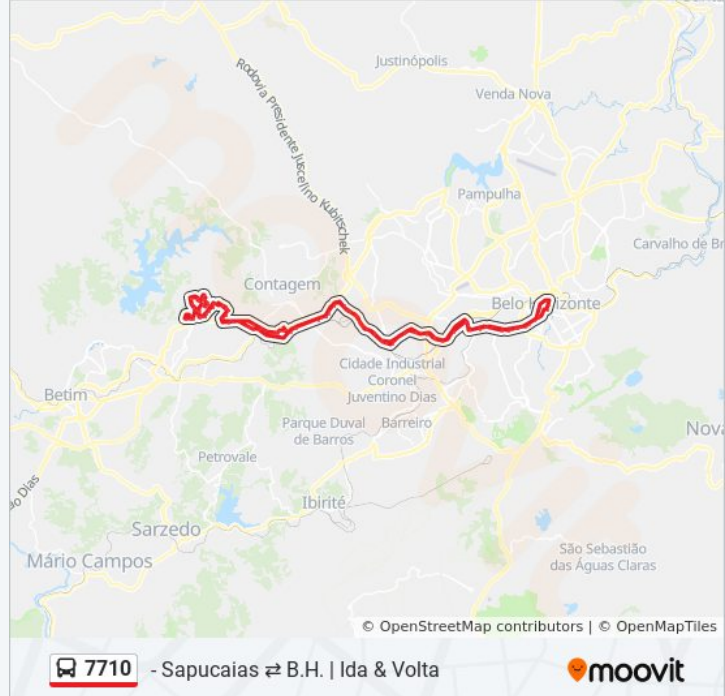

Rua Tucanos, 79

Rua Dezoito, 181

Av. Tropical, 1872

Av. Tropical, 1768

Av. Irmã Benigna Vitina De Jesus, 1259

Av. Irmã Benigna Vitina De Jesus, 1085

Rua 31, 70

Rua 31, 296

Rua 31, 612

Rua 31, 760

Rua Butadieno, 212

Av. Adutora Várzea Das Flores, 783

Rua Mato Grosso, 170

Rua 15, 75

Rua 15, 150 | Ponto Final Da Van 50 No Granja Verde

Rua 15, 254

Rua 15, 378

Rua Teresina, 28 | Esquina Com Avenida Nova York

Via Expressa De Contagem, 9301

Via Expressa 7815, Depois Do Trevo Da Via Das Indústrias

Via Expressa De Contagem, 7401 | Viaduto Do Bernardo Monteiro Sentido Belo Horizonte

Via Expressa De Contagem, 7815 | Antes Do Posto De Combustível

Via Expressa De Contagem, 6855 | Oposto Ao Posto Pica-Pau

Trevo Da Via Expressa (Viaduto Beatriz) Com Avenida João César (Lanchonete Caldo De Cana E Pastel)

Via Expressa De Contagem, 5701 | Depois Do Viaduto Beatriz

Via Expressa De Contagem, 4771

Via Expressa De Contagem, 4660

Via Expressa De Contagem, 4217 | Super Molas