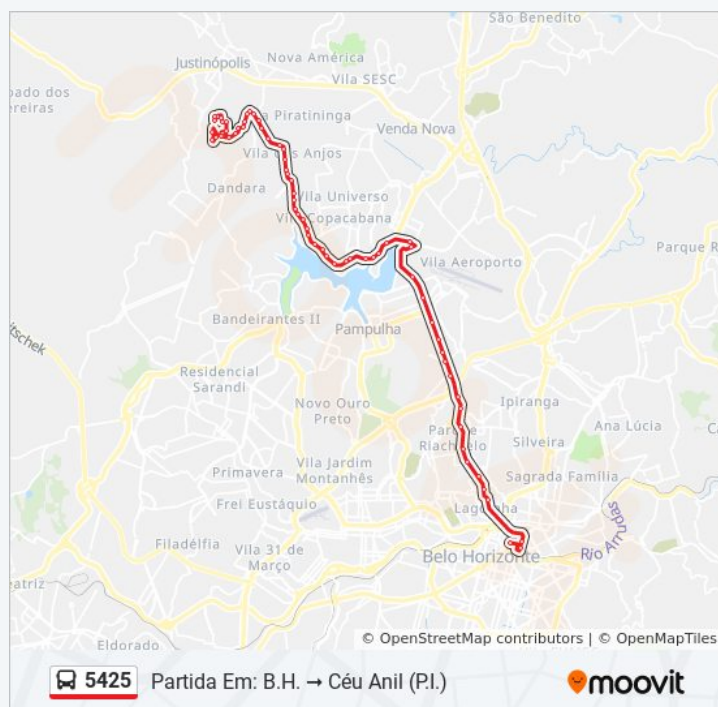

Sentido: Partida Em: B.H. → Everest Via Céu Anil (P.I.)

Paradas: 67

Duração da viagem: 62 min

Resumo da linha:

Av. Portugal, 931

Av. Portugal, 681

Av. Portugal, 345

Av. Portugal, 193