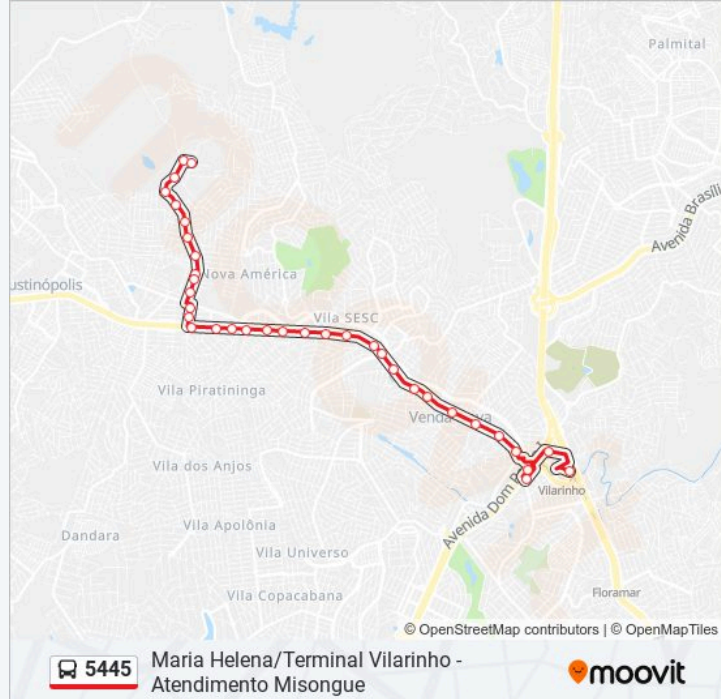

Use o aplicativo do Moovit para encontrar a estação de ônibus da linha 5445 mais perto de você e descubra quando chegará a próxima linha de ônibus 5445.

Sentido: Maria Helena → Terminal Vilarinho (P.I.)

Rua Padre Pedro Pinto, 979 | Central Lanches

Rua Padre Pedro Pinto, 645 | Praça Da Matriz
(Exceto Suplementar)

Rua Padre Pedro Pinto, 281 | Antes Do Life Plus

Rua Das Melancias, 33

Avenida Dom Pedro I, 3910 | Posto De
Combustível

Oposto Ao Pronto Socorro Risoleta Neves |
Somente Linhas Der (Metropolitanos)

Terminal Vilarinho | Só Desembarque Plataforma
D (Linhas Encerrando Viagem)

Sentido: Terminal Vilarinho → Maria Helena (R.I.)

30 pontos

[VER OS HORÁRIOS DA LINHA](#)

Terminal Vilarinho | Move Metropolitano - Setor
Norte, Plataforma D2

Rua Maçon Ribeiro, 69 | Hermes Pardini, Cem
Venda Nova

Rua Padre Pedro Pinto, 712 | Faculdade Estácio
(Somente Linhas Deer)