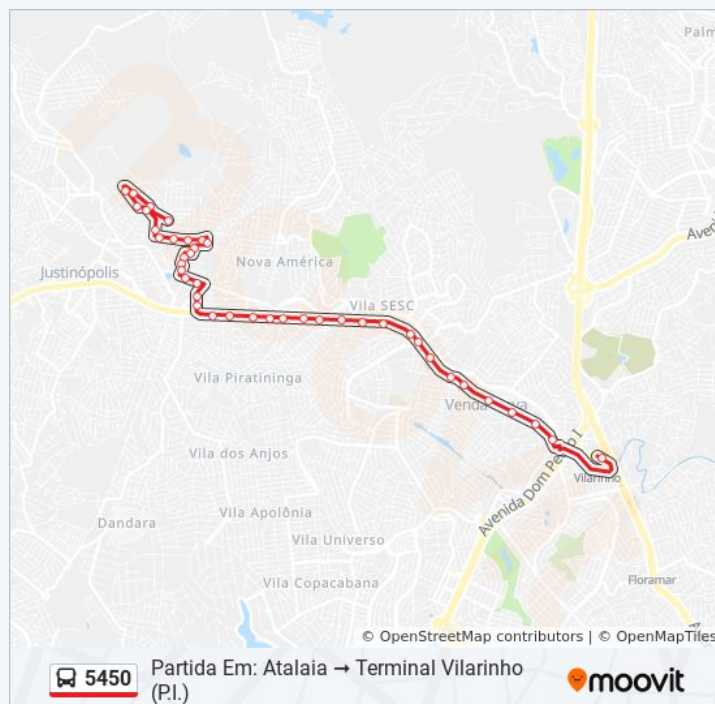

Rua Arpoador, 231

Rua Arpoador, 25

Rua Jurubaíba, 40

Rua Benfica, 145

Rua Edvaldo Martins, 314

Rua Edvaldo Martins, 516

Rua Edvaldo Martins, 722

Rua Mato Grosso, 335

Rua Mirassol Do Oeste, 11

Rua Alice Ventura, 455

Rua Padre Joviano, 316

Rua Maria Barôa, 173

Rua Maria Barôa, 101

Rua Teodoro Dos Reis, 63

Rua Do Comércio, 235

Rua Do Comércio, 95

Rua Dos Menezes 28

Rua Dos Menezes, 216 | Estação Da Beleza
Cosméticos

Rua Padre Pedro Pinto, 6551 | Lojas
Mobile/Nosso Lar

Rua Padre Pedro Pinto, 6339 | Mag Marcos

Rua Padre Pedro Pinto, 5991 | Laboratório
Hermes Pardini

Rua Padre Pedro Pinto, 5981

Rua Pe. Pedro Pinto, 5801

Rua Padre Pedro Pinto, 5575

Rua Padre Pedro Pinto, 5155

Rua Padre Pedro Pinto, 4951

Rua Padre Pedro Pinto, 3165 | Rações Bidu,
Hidroelétrica Venda Nova

Rua Padre Pedro Pinto, 2981 | Condomínio
Casablanca

Rua Padre Pedro Pinto, 2613 | Só Linhas Do
Deer

Rua Padre Pedro Pinto, 2507 | Big Drogaria

sexta-feira

04:50 - 06:45

sábado

Fora de Operação

Informações da linha de ônibus 5450

Sentido: Partida Em: Atalaia → Terminal Vilarinho
(P.I.)

Paradas: 41

Duração da viagem: 25 min

Resumo da linha: