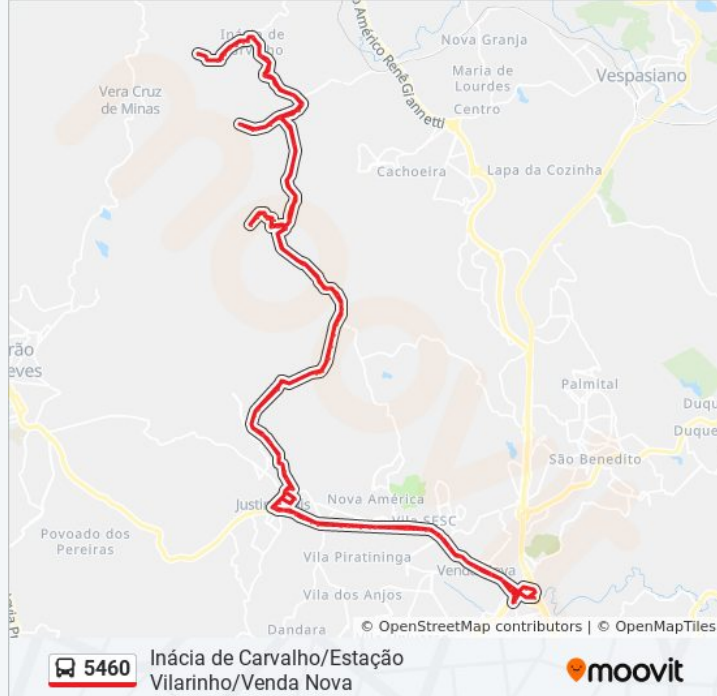

Rua H | Sentido Venda Nova

Rua Maria Claudina Rocha Silva, 1313

Rua Maria Claudina Rocha Silva, 3011

Rua Maria Claudina Rocha Silva, 1955

Rua Maria Claudina Rocha Silva, 1105

Rodovia De Areias Para Pedro Leopoldo, 801

Rua Maria Claudina Rocha Silva, 465

Rua Maria Claudina Rocha Silva, 409

Av. Paranaíba, 1055

Av. Paranaíba, 805

Av. Paranaíba, 507

Av. Paranaíba, 161

Rua Inocêncio Barbosa, 145

Rua Santana, 70

Estr. De Areias, 1005

Estr. De Areias, 325 | Supermercados Bh

Estr. De Areias, 165

Rua Nova Iorque, 355

Rua Nova Iorque, 5

Rua Pedro Leopoldo, 2305

Rua Pedro Leopoldo, 2105

Rua Pedro Leopoldo, 1915