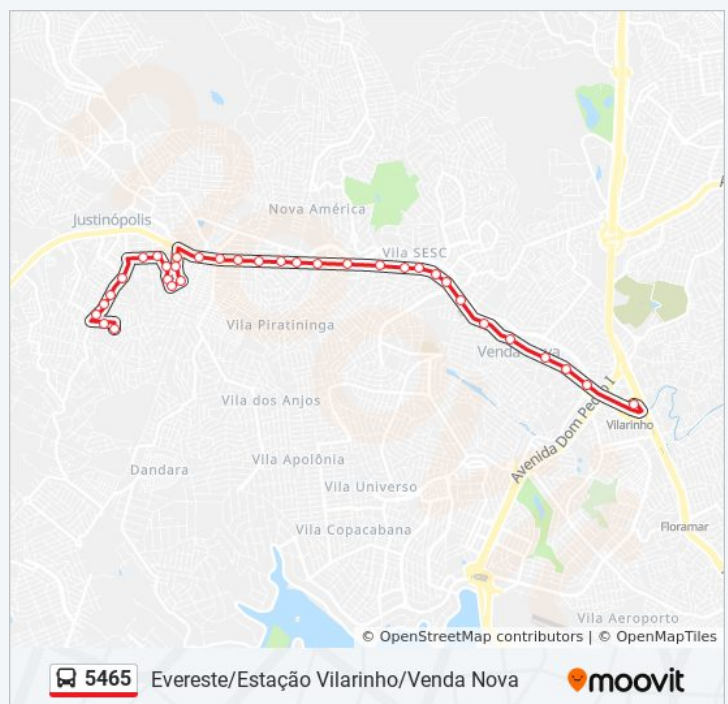

**Paradas:** 34

**Duração da viagem:** 31 min

**Resumo da linha:**

Av. Denise Cristina Da Rocha, 612

Rua Santa Filomena, 36

Rua Santa Filomena, 226

Rua Santa Filomena, 476

Rua São Bento, 130