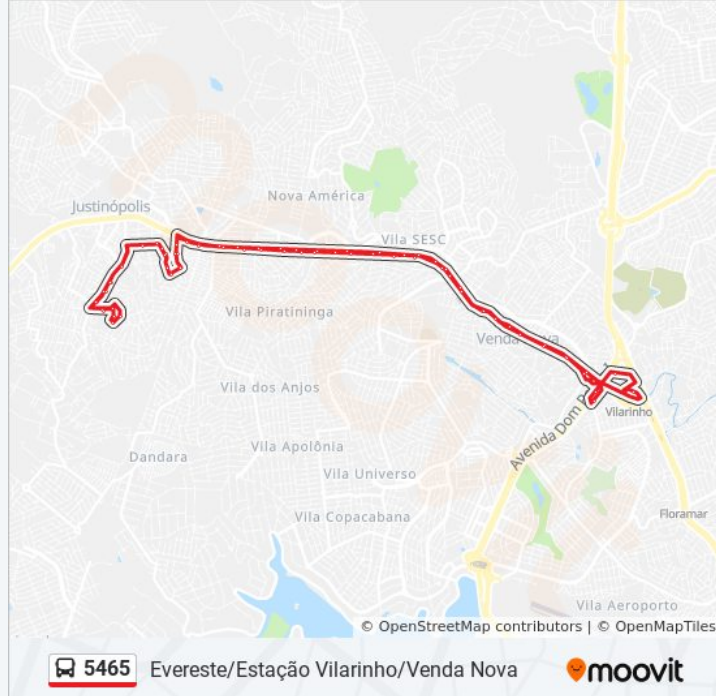

Rua Padre Pedro Pinto, 1341 | Ponto Frio

Rua Padre Pedro Pinto, 979 | Central Lanches

Rua Padre Pedro Pinto, 645 | Praça Da Matriz (Exceto Suplementar)

Rua Padre Pedro Pinto, 281 | Antes Do Life Plus

Rua Das Melancias, 33

Avenida Dom Pedro I, 3910 | Posto De Combustível

Oposto Ao Pronto Socorro Risoleta Neves | Somente Linhas Der (Metropolitanos)

Terminal Vilarinho | Move Metropolitano - Setor Norte, Plataforma D4

Rua Maçon Ribeiro, 69 | Hermes Pardini, Cem Venda Nova