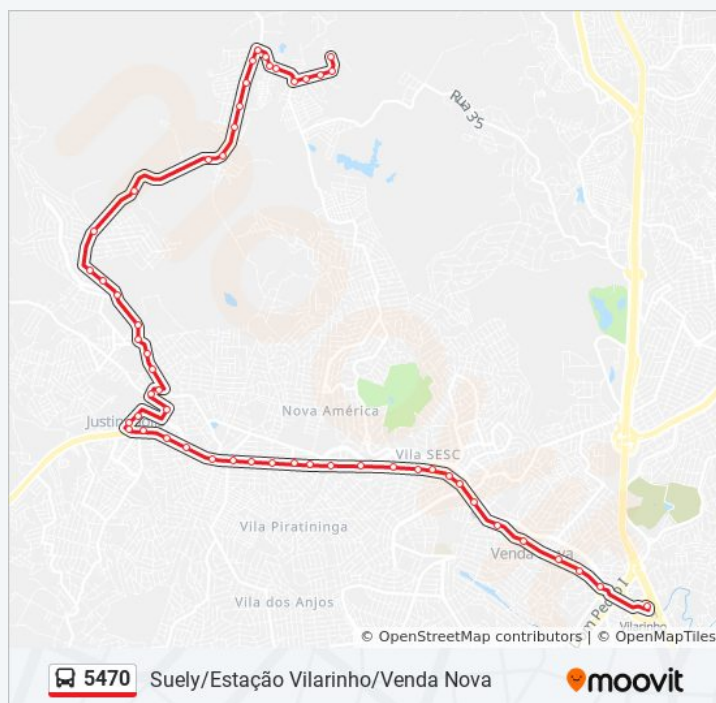

Informações da linha de ônibus 5470

Sentido: Partida Em: Terminal Vilarinho Suely (P.I.)

Paradas: 53

Duração da viagem: 53 min

Resumo da linha:

Av. Denise Cristina Da Rocha, 444 | Linhas Metropolitanas

Av. Denise Cristina Da Rocha, 612