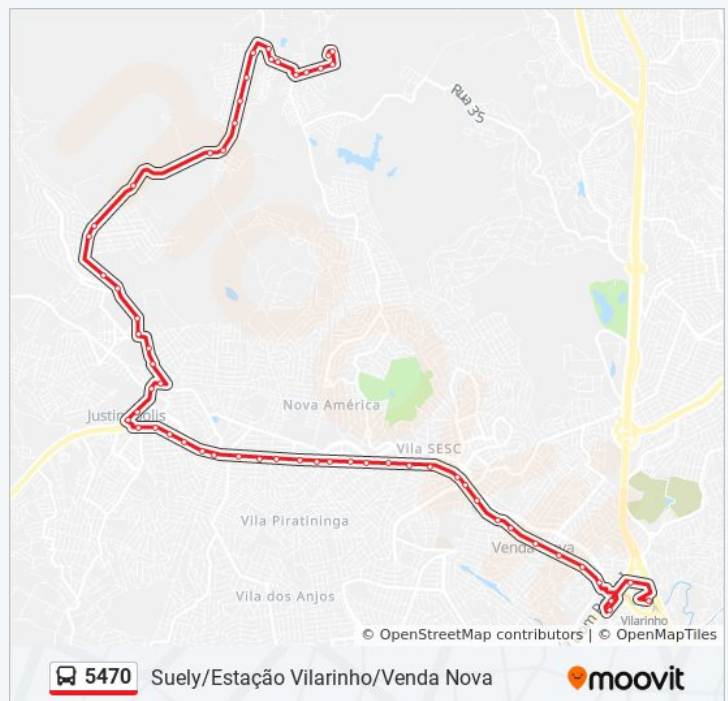

Rua Nova Iorque, 355

Rua Nova Iorque, 5

Rua Pedro Leopoldo, 2305

Rua Pedro Leopoldo, 2105

Rua Pedro Leopoldo, 1915

Rua Pedro Leopoldo, 1709

Horários da linha de ônibus 5470

Tabela de horários sentido Só Ida: Suely Terminal Vilarinho (R.I.)

domingo	Fora de Operação
segunda-feira	07:40
terça-feira	07:40
quarta-feira	07:40
quinta-feira	07:40
sexta-feira	07:40
sábado	Fora de Operação

Informações da linha de ônibus 5470

Sentido: Só Ida: Suely Terminal Vilarinho (R.I.)

Paradas: 58

Duração da viagem: 54 min

Resumo da linha:

Av. Santa Cruz, 137

Rua Antônio De Souza Menezes, 108

Rua Antônio De Souza Menezes, 477

Rua Antônio De Souza Menezes, 149

Av. Denise Cristina Da Rocha, 1485 | Linhas Metropolitanas