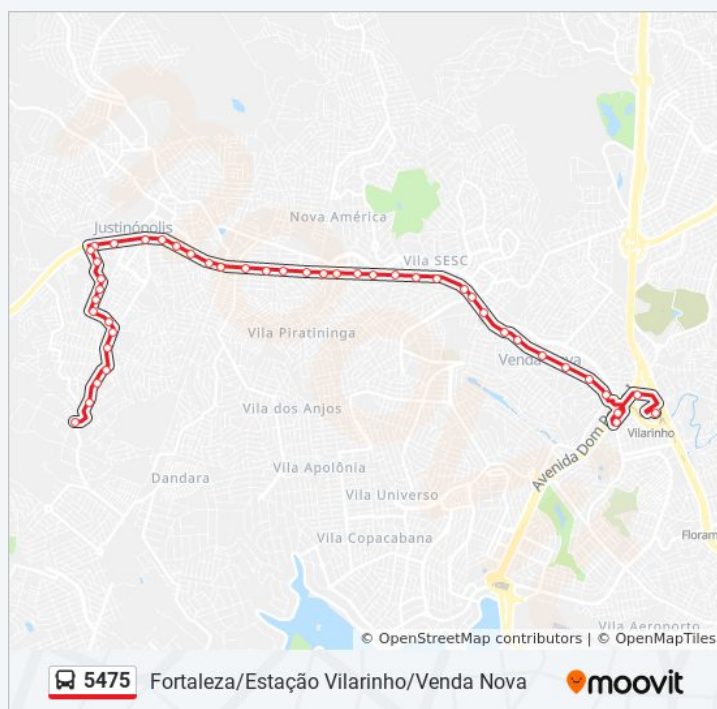

Sábado

Fora de Operação

Informações da linha de ônibus 5475

Sentido: Só Ida: Fortaleza Terminal Vilarinho (R.I.)

Paradas: 45

Duração da viagem: 50 min

Resumo da linha:

Rua Padre Pedro Pinto, 2981 | Condomínio Casablanca