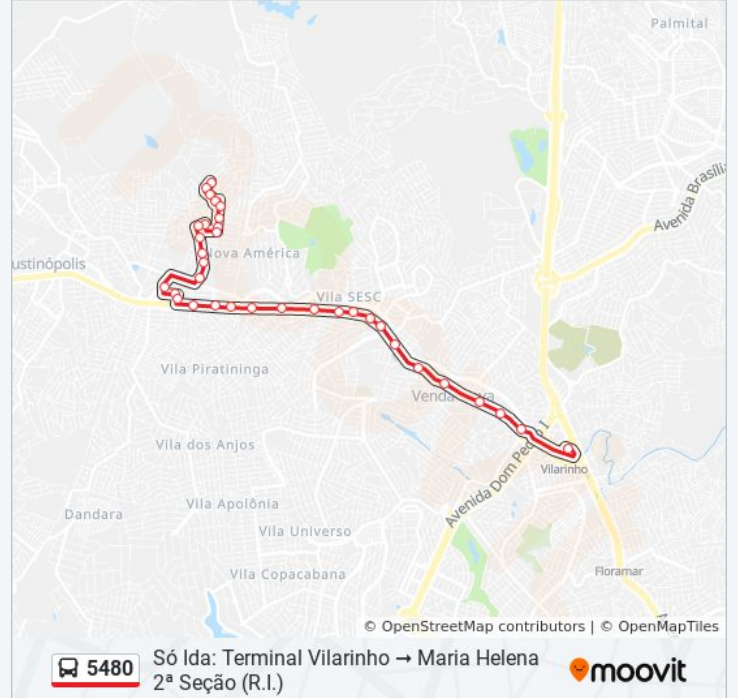

Informações da linha de ônibus 5480

Sentido: Só Ida: Terminal Vilarinho Maria Helena 2ª Seção (R.I.)

Paradas: 34

Duração da viagem: 27 min

Resumo da linha:

Rua Padre Pedro Pinto, 3580

Rua Padre Pedro Pinto, 5420

Rua São Sebastião, 40

Rua São Sebastião, 138

Rua São Sebastião, 394

Rua Apóstolo Paulo, 885

Rua São João Batista, 131

Rua 51, 30

Rua Antonio Alves Da Silva, 58

Os horários e os mapas do itinerário da linha de ônibus 5480 estão disponíveis, no formato PDF offline, no site: moovitapp.com. Use o [Moovit App](#) e viaje de transporte público por Belo Horizonte e Região! Com o Moovit você poderá ver os horários em tempo real dos ônibus, trem e metrô, e receber direções passo a passo durante todo o percurso!