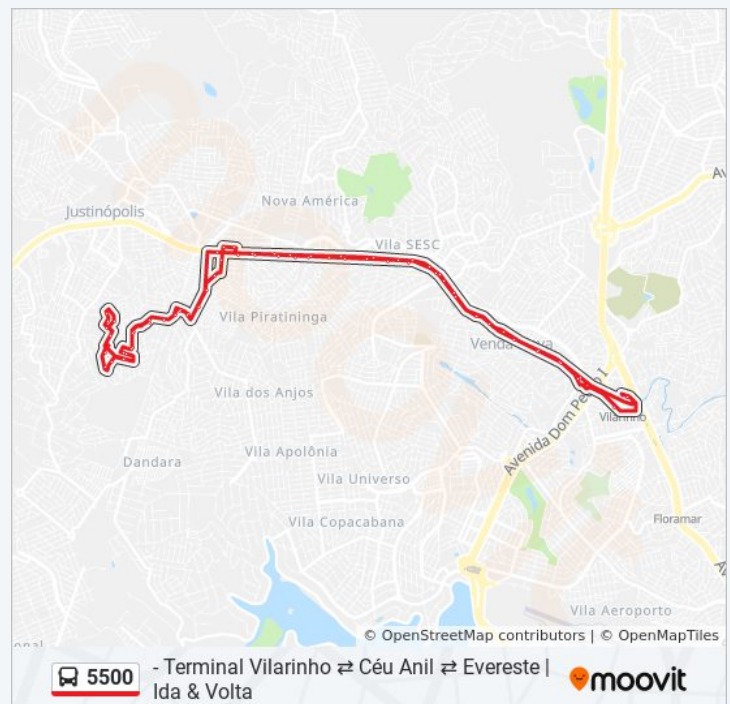

### Informações da linha de ônibus 5500

**Sentido:** Terminal Vilarinho ⇌ Everest Via Céu Anil (Principal)

**Paradas:** 80

**Duração da viagem:** 81 min

**Resumo da linha:**

Rua Josué Martins De Souza, 768 | Oposto A  
Padaria 3 Poderes