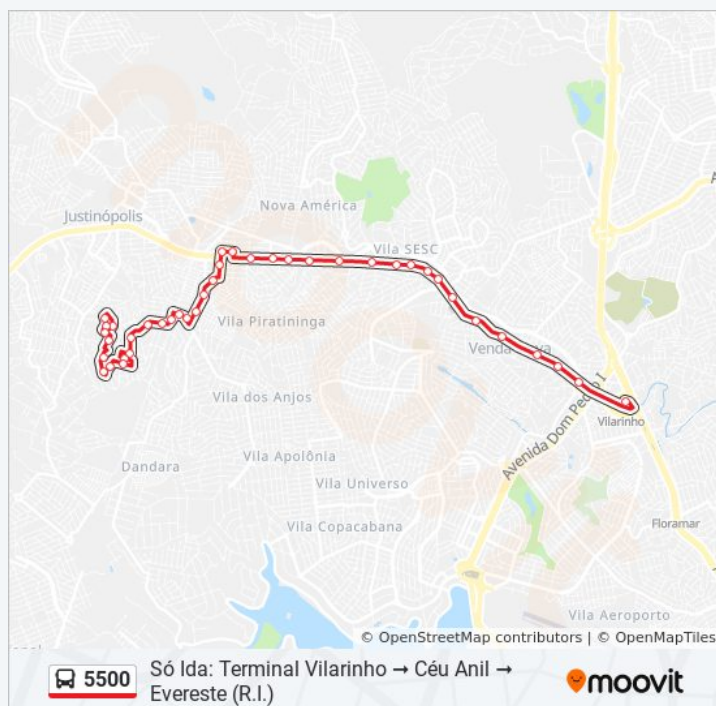

**Paradas:** 43

**Duração da viagem:** 37 min

**Resumo da linha:**

Authentic Power

Rua Josué Martins De Souza, 460 | Uberaba Supermercados

Rua Josué Martins De Souza, 768 | Oposto A Padaria 3 Poderes

Rua Rosângela, 80