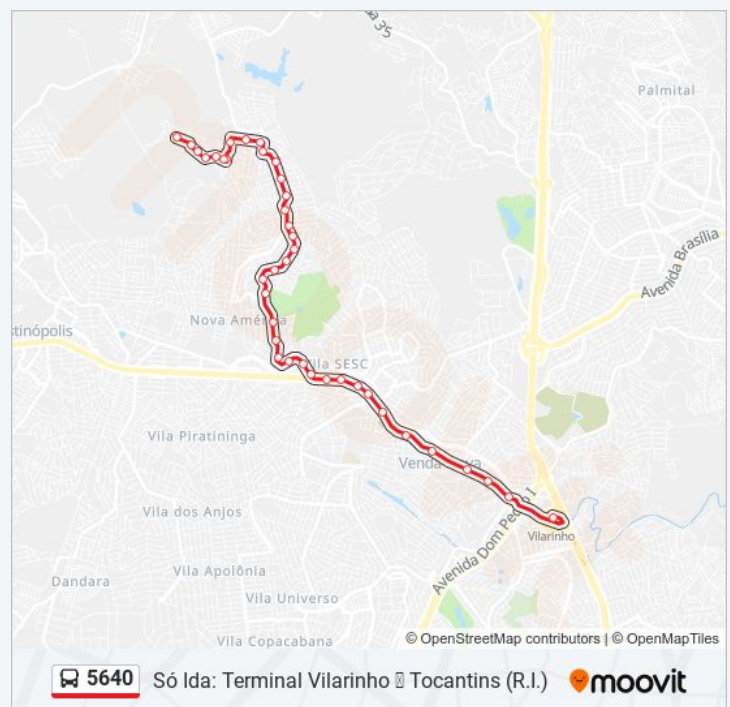

Norte, Plataforma C2

Rua Maçon Ribeiro, 69 | Hermes Pardini, Cem
Venda Nova

Rua Padre Pedro Pinto, 712 | Faculdade Estácio
(Somente Linhas Deer)

Rua Padre Pedro Pinto, 952 | Exceto Suplementar

Rua Padre Pedro Pinto, 1530 | Uai Shopping

Rua Padre Pedro Pinto, 1998

Rua Padre Pedro Pinto, 2410 | Sacolão Abc
Compre Bem

Rua Padre Pedro Pinto, 2540 | Mundo Animal,
Mak Peças

Rua Padre Pedro Pinto, 2722 | D'Cores Tintas
Coral, Auto Escola Civilização

Rua Pe. Pedro Pinto, 2930

Rua Padre Pedro Pinto, 3030 | Moto Kell

Rua Luzia Salomão, 66

Rua Luzia Salomão, 210

Rua José Félix Martins, 390

Rua José Félix Martins, 560

Rua José Félix Martins, 714

Rua José Félix Martins, 920

Rua Jose Felix Martins 1246

Rua José Félix Martins, 990

Rua José Félix Martins, 1240

Rua José Félix Martins, 1500

Rua José Félix Martins, 12

Rua José Félix Martins, 204

Avenida Joaquim Abel Coelho, 26 | Takono
Varejão Do Ferro

Av. Joaquim Abel Coelho, 138 | Sacolão Abc,
Frigorífico Boi Do Dia

Av. José Maria Da Costa, 228

Av. José Maria Da Costa, 418

Av. José Maria Da Costa, 478

Rua 33, 450

terça-feira	23:15
quarta-feira	23:15
quinta-feira	23:15
sexta-feira	23:15
sábado	23:20

Informações da linha de ônibus 5640

Sentido: Só Ida: Terminal Vilarinho Tocantins (R.I.)

Paradas: 39

Duração da viagem: 40 min

Resumo da linha: