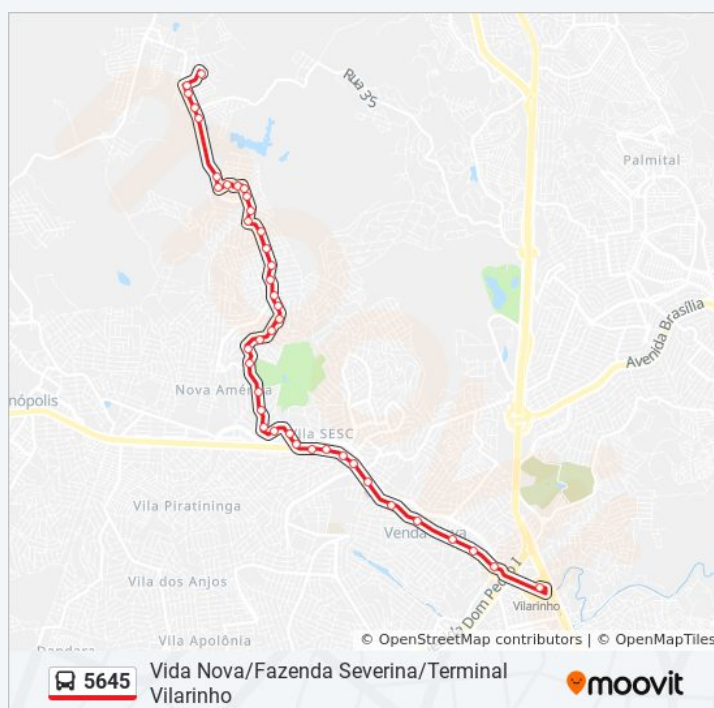

Av. José Maria Da Costa, 478

Rua 33, 450

Quarta-feira 17:50 - 23:50

Quinta-feira 17:50 - 23:50

Sexta-feira 17:50 - 23:50

Sábado 23:00

Informações da linha de ônibus 5645

Sentido: Só Ida: Terminal Vilarinho Vida Nova
(R.I.)

Paradas: 41

Duração da viagem: 24 min

Resumo da linha:

Av. A, 20

Av. A, 182

Av. A, 900

Rua 7, 57

Rua 1, 74