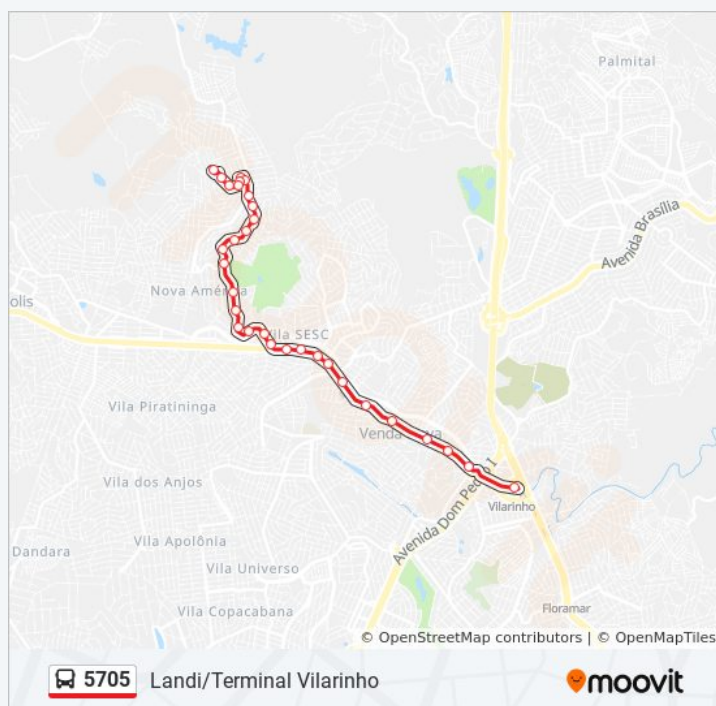

Terminal Vilarinho | Só Desembarque Plataforma
C (Linhas Encerrando Viagem)

**Sentido: Só Ida: Terminal Vilarinho Landi
(R.I.)**

31 pontos

[VER OS HORÁRIOS DA LINHA](#)

Terminal Vilarinho | Move Metropolitano - Setor
Norte, Plataforma C4

Rua Maçon Ribeiro, 69 | Hermes Pardini, Cem
Venda Nova

Rua Padre Pedro Pinto, 712 | Faculdade Estácio
(Somente Linhas Deer)

Rua Padre Pedro Pinto, 952 | Exceto
Suplementar

Rua Padre Pedro Pinto, 1530 | Uai Shopping

Rua Padre Pedro Pinto, 1998

Rua Padre Pedro Pinto, 2410 | Sacolão Abc
Compre Bem

Rua Padre Pedro Pinto, 2540 | Mundo Animal,
Mak Peças

Rua Padre Pedro Pinto, 2722 | D'Cores Tintas
Coral, Auto Escola Civilização

Rua Pe. Pedro Pinto, 2930

Rua Padre Pedro Pinto, 3030 | Moto Kell

Rua Luzia Salomão, 66

Rua Luzia Salomão, 210

Rua José Félix Martins, 390

Rua José Félix Martins, 560

Rua José Félix Martins, 714

Rua José Félix Martins, 920

Rua Jose Felix Martins 1246

Rua José Félix Martins, 990

Rua José Félix Martins, 1240

Rua José Félix Martins, 1500

Horários da linha de ônibus 5705

Tabela de horários sentido Só Ida: Terminal Vilarinho
Landi (R.I.)

domingo	Fora de Operação
segunda-feira	18:50
terça-feira	18:50
quarta-feira	18:50
quinta-feira	18:50
sexta-feira	18:50
sábado	19:00

Informações da linha de ônibus 5705

Sentido: Só Ida: Terminal Vilarinho Landi (R.I.)

Paradas: 31

Duração da viagem: 25 min

Resumo da linha: