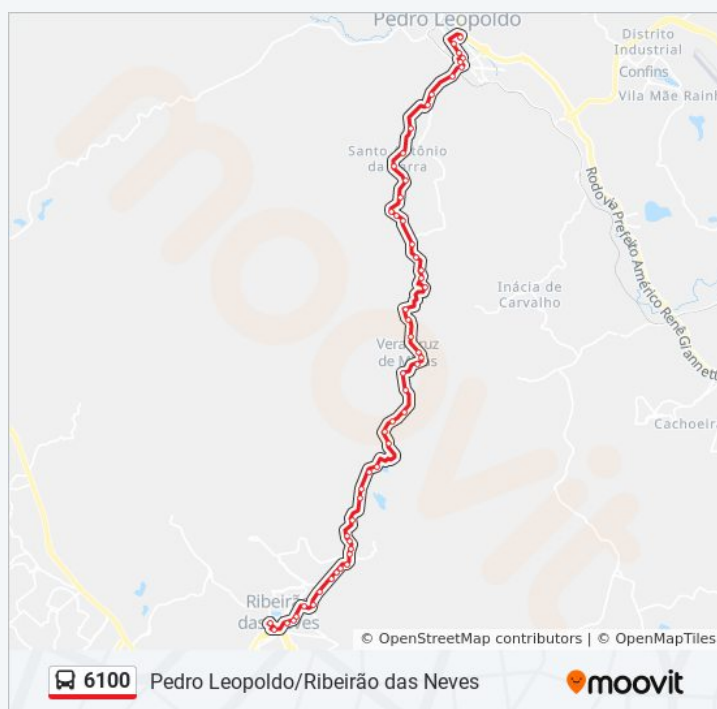

Rua Moacir Menezes, 4950

Rodovia Neves, 2618

Rodovia Neves, 2000

Rodovia Neves, 1600

Rodovia Neves, 1200

Horários da linha de ônibus 6100

Tabela de horários sentido Ribeirão Das Neves
Pedro Leopoldo

domingo	Fora de Operação
segunda-feira	06:00 - 18:30
terça-feira	06:00 - 18:30
quarta-feira	06:00 - 18:30
quinta-feira	06:00 - 18:30
sexta-feira	06:00 - 18:30
sábado	Fora de Operação

Informações da linha de ônibus 6100

Sentido: Ribeirão Das Neves Pedro Leopoldo

Paradas: 55

Duração da viagem: 64 min

Resumo da linha:

Rodovia Neves, 830

Rodovia Para Neves, 712

Rodovia Neves, 198