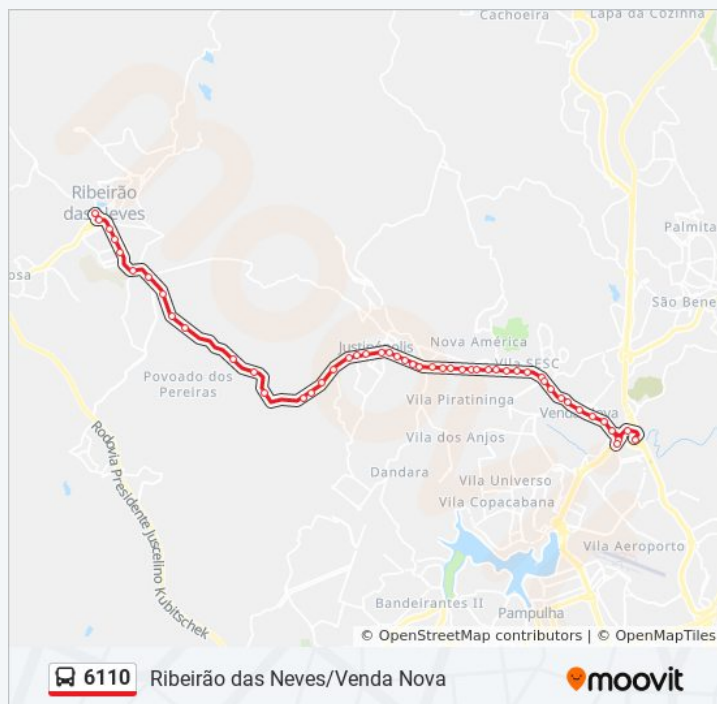

Informações da linha de ônibus 6110

Sentido: Só Ida: Neves Terminal Vilarinho (R.I.)

Paradas: 50

Duração da viagem: 45 min

Resumo da linha:

Rua Padre Pedro Pinto, 5575

Rua Padre Pedro Pinto, 5155

Rua Padre Pedro Pinto, 4951