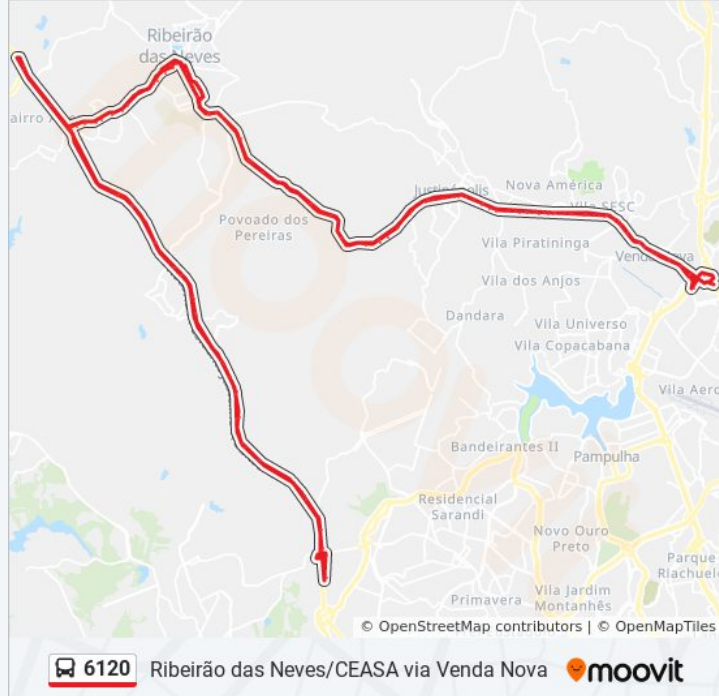

Lmg-806, Km 3,5 Oeste

Lmg-806, Km 3,9 Oeste

Lmg-806, Km 4,8 Oeste

Lmg-806, Km 5,6 Oeste

Lmg-806, Km 6,3 Oeste

Lmg-806, Km 7,9 Oeste | 40º Batalhão Da Polícia Militar

Lmg-806, Km 8,4 Oeste | Presídio Antônio Dutra Ladeira

Rua Ari Teixeira Da Costa, 3275

Rua Ari Teixeira Da Costa, 2769 | Apoio Mineiro

Rua Ari Teixeira Da Costa, 2483

Rua Ari Teixeira Da Costa, 1655

Rua São Pedro, 44 | Linhas Metropolitanas

Rua São Paulo, 124

Rua São Paulo, 258

Rua São Paulo Com Rua São Cristóvão

Rua Etelvina Maria De Souza, 323

Rua Etelvina Maria De Souza, 171

Rua Lauro Sodré Nogueira, 96

Rua José Pedro Pereira, 852

Lmg-806, Km 13,1 Oeste

Lmg-806, Km 13,6 Oeste

Lmg-806, Km 14 Oeste

Lmg-806, Km 14,4 Oeste

Br-040, Km 511,2 Norte | Entr. Lmg-806 Para  
Ribeirão Das Neves, Sentido Brasília

Br-040, Km 510,4 Norte

Br-040, Km 509 Norte

Br-040, Km 509,1 Sul

Br-040, Km 510,3 Sul

Br-040, Km 511,3 Sul | Entr. Lmg-806 Para  
Ribeirão Das Neves