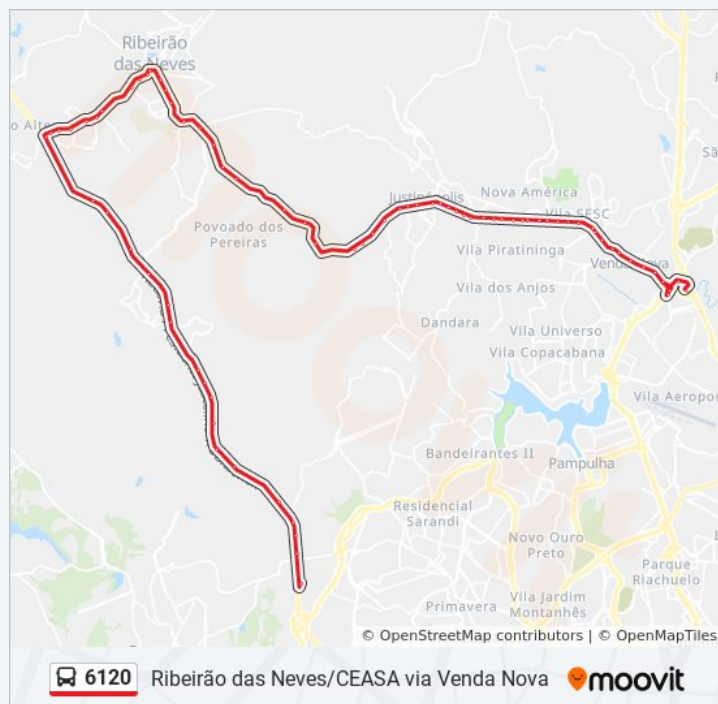

Lmg-806, Km 8,4 Leste | Presídio Antônio Dutra  
Ladeira

Lmg-806, Km 7,9 Leste | 40º Batalhão Da Polícia  
Militar

Lmg-806, Km 6,3 Leste

Lmg-806, Km 5,6 Leste

Lmg-806, Km 4,8 Leste

**Paradas: 76**

**Duração da viagem: 103 min**

**Resumo da linha:**

Lmg-806, Km 3,7 Leste

Lmg-806, Km 3,4 Leste

Av. Denise Cristina Da Rocha, 5001

Av. Denise Cristina Da Rocha, 3001

Av. Denise Cristina Da Rocha, 2555 | Linhas Metropolitanas

Av. Denise Cristina Da Rocha, 2225