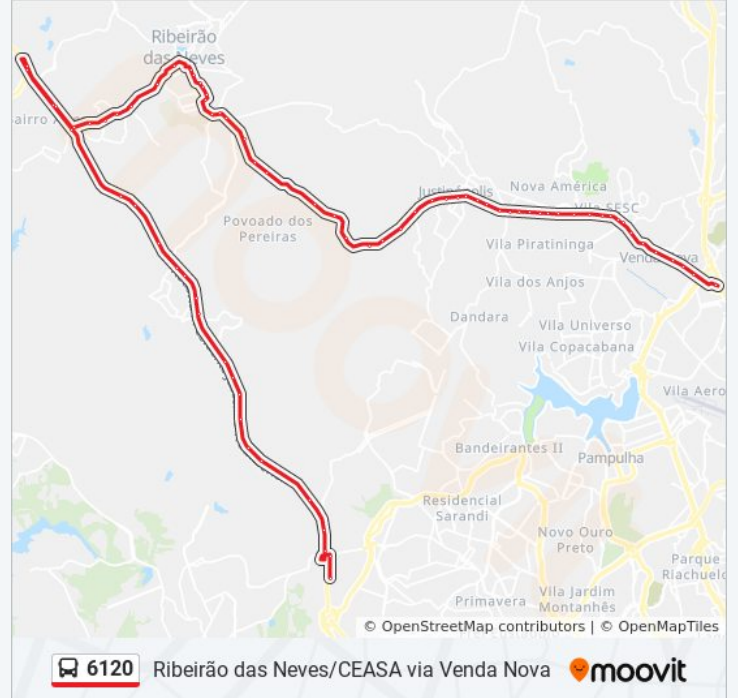

Rua Padre Pedro Pinto, 3580

Rua Padre Pedro Pinto, 5420

Rua Padre Pedro Pinto, 5770 | Autoescola Preferencial

Rua Padre Pedro Pinto, 5970

Rua Padre Pedro Pinto, 6150 | Frigorífico Vaccari

Rua Padre Pedro Pinto, 6344 | Colchões Orthocrin

Rua Pe. Pedro Pinto, 6620

Av. Denise Cristina Da Rocha, 444 | Linhas Metropolitanas

Av. Denise Cristina Da Rocha, 612

Av. Denise Cristina Da Rocha, 600 | Upa Justinópolis

Av. Denise Cristina Da Rocha, 1460

Av. Denise Cristina Da Rocha | Praça De Justinópolis

Av. Denise Cristina Da Rocha, 460

Av. Denise Cristina Da Rocha, 1001

Av. Denise Cristina Da Rocha, 2302

Av. Denise Cristina Da Rocha, 2900

Av. Denise Cristina Da Rocha, 5000

Lmg-806, Km 3,5 Oeste

Lmg-806, Km 3,9 Oeste

Lmg-806, Km 4,8 Oeste

Lmg-806, Km 5,6 Oeste

Lmg-806, Km 6,3 Oeste

Lmg-806, Km 7,9 Oeste | 40º Batalhão Da Polícia Militar

Lmg-806, Km 8,4 Oeste | Presídio Antônio Dutra Ladeira

Rua Ari Teixeira Da Costa, 3275

Rua Ari Teixeira Da Costa, 2769 | Apoio Mineiro

Rua Ari Teixeira Da Costa, 2483

Rua Ari Teixeira Da Costa, 1655

Rua São Pedro, 44 | Linhas Metropolitanas