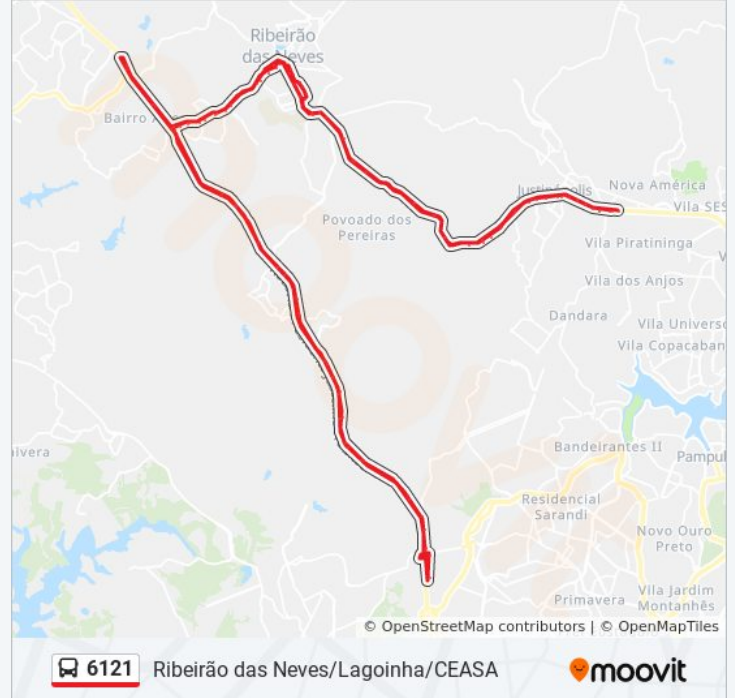

Rua Etelvina Maria De Souza, 171

Rua Lauro Sodré Nogueira, 96

Rua José Pedro Pereira, 852

Lmg-806, Km 13,1 Oeste

Lmg-806, Km 13,6 Oeste

Lmg-806, Km 14 Oeste

Lmg-806, Km 14,4 Oeste

Br-040, Km 511,2 Norte | Entr. Lmg-806 Para  
Ribeirão Das Neves, Sentido Brasília

Br-040, Km 510,4 Norte

Br-040, Km 509 Norte

Br-040, Km 509,1 Sul

Br-040, Km 510,3 Sul

Br-040, Km 511,3 Sul | Entr. Lmg-806 Para  
Ribeirão Das Neves

Br-040, Km 513,6 Sul

Br-040, Km 514,2 Sul

Br-040, Km 515,5 Sul

Br-040, Km 516,2 Sul

Br-040, Km 516,5 Sul

Br-040, Km 517,2 Sul

Br-040, Km 517,7 Sul

Br-040, Km 519,4 Sul

Br-040, Km 519,9 Sul

Br-040, Km 520,4 Sul

Br-040, Km 521,1 Sul

Br-040, Km 521,9 Sul

Br-040, Km 522,5 Sul

Br-040, Km 524,2 Sul

Br-040, Km 525,1 Sul

Br-040, Km 525,7 Sul

Rua 4, 220

Rua Marcelino Teonilo Gomes | Ceasa

Br-040, Km 525,6 Norte