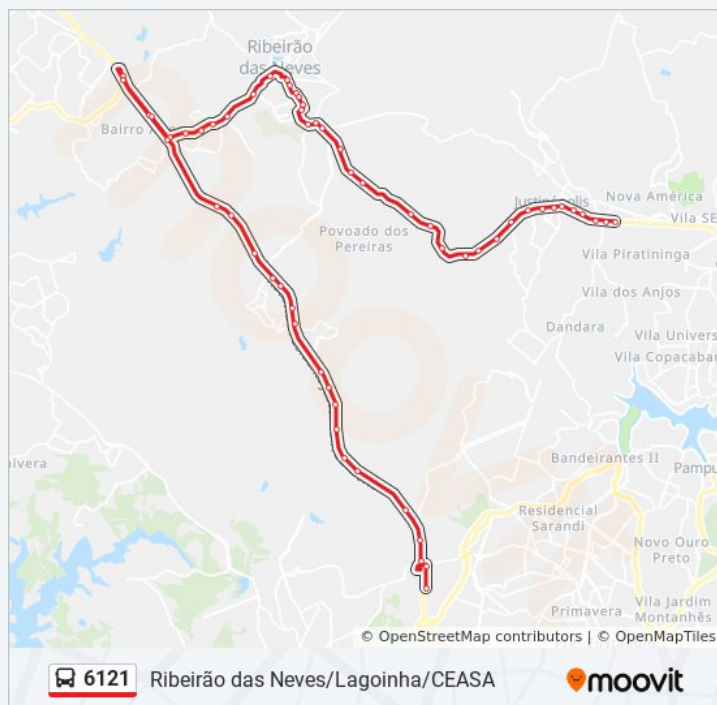

**Informações da linha de ônibus 6121**

**Sentido:** Só Ida: Lagoinha Ceasa (R.I.)

**Paradas:** 58

**Duração da viagem:** 82 min

**Resumo da linha:**

Rua São Paulo Com Rua São Cristóvão

Rua Etelvina Maria De Souza, 323