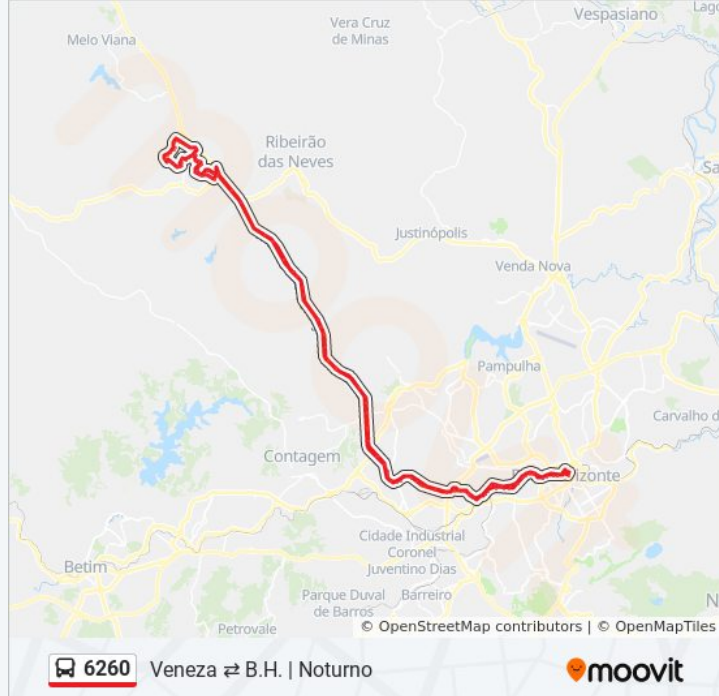

Av. Ver. Cícero Ildefonso, 555

Av. Ver. Cícero Ildefonso, 639

Av. Ver. Cícero Ildefonso, 471

Av. Ver. Cícero Ildefonso, 225

Acesso Estação Gameleira/Expominas

Av. Pres. Juscelino Kubitschek, 2101

Av. Pres. Juscelino Kubitschek, 4369

Av. Pres. Juscelino Kubitschek, 2775

Av. Pres. Juscelino Kubitschek, 2157

Acesso Estação A Calafate

Avenida Teresa Cristina 1157

Av. Teresa Cristina, 721

Av. Teresa Cristina, 645

Av. Teresa Cristina, 107 | Estação Carlos Prates