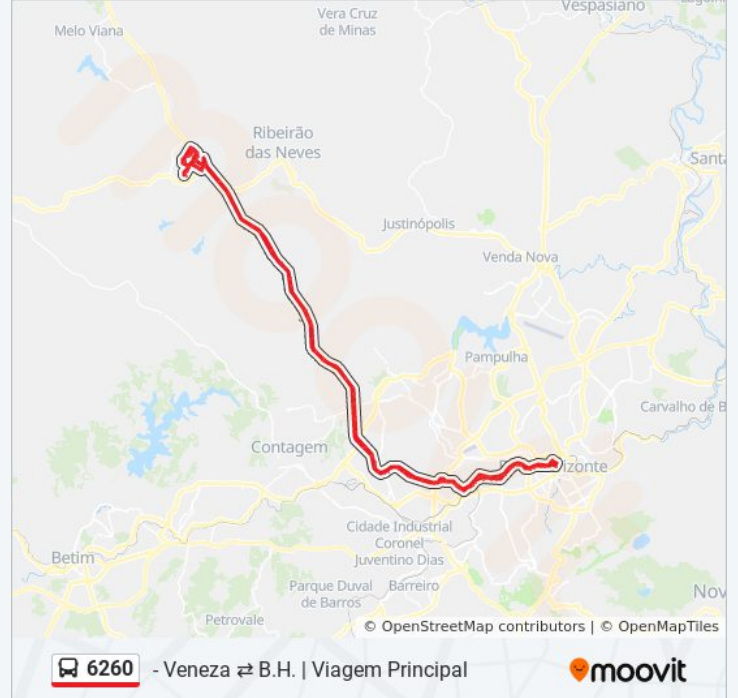

Br-040, Km 526,5 Sul | Ceasaminas

Br-040, Km 527,2 Sul | Hotel Ibis/Antiga
Garagem Da Cia. São Geraldo De Viação

Br-040, Km 528,6 Sul

Br-040, Km 529,3 Sul | Dma Distribuidora

Br-040, Km 529,9 Sul

Br-040, Km 530,5 Sul | Bairro Água Branca -
Trincheira

Br-040, Km 531,5 Sul

Br-040, Km 531,9 Sul | Bairro Jardim Filadélfia

Br-040, Km 532,8 Sul | Bairro Califórnia

Rodovia Presidente Juscelino Kubitschek 1210

Av. Ver. Cícero Ildefonso, 555

Av. Ver. Cícero Ildefonso, 639

Av. Ver. Cícero Ildfonso, 471

Av. Ver. Cícero Ildfonso, 225

Acesso Estação Gameleira/Expominas

Av. Pres. Juscelino Kubitschek, 2101

Av. Pres. Juscelino Kubitschek, 4369

Av. Pres. Juscelino Kubitschek, 2775

Av. Pres. Juscelino Kubitschek, 2157

Acesso Estação A Calafate

Avenida Teresa Cristina 1157

Av. Teresa Cristina, 721

Av. Teresa Cristina, 645

Av. Teresa Cristina, 107 | Estação Carlos Prates

Av. Do Contorno, 10080 | Boulevard Contorno -
Passarela Carlos Prates