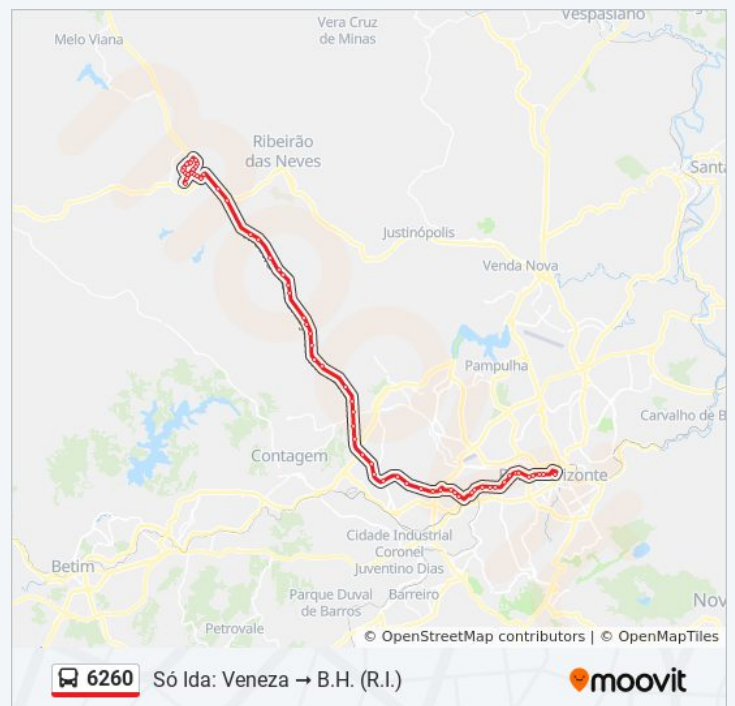

Sentido: Só Ida: Veneza B.H. (R.I.)

66 pontos

[VER OS HORÁRIOS DA LINHA](#)

Rua Dona Bernadete Batista Silva, 1345

Rua Dona Bernadete Batista Silva, 86

Rua José Sapori, 116

Rua José Sapori, 240

Rua Marcionília Meira Alves, 91

Av. Austrália, 635

Av. Austrália, 443

Av. Austrália, 303

Rua João André, 259

Rua João André, 89

Rua Francisco Gomes, 32

Av. Osvaldo Alves Araújo, 144

Av. Osvaldo Alves Araújo, 316

Av. Osvaldo Alves Araújo, 482

Rua Alice Maria De Oliveira, 635

Rua Alice Maria De Oliveira, 441

Rua Alice Maria De Oliveira, 291

Rua Alice Maria De Oliveira, 95

Rua Iara Teodoro Da Silva, 393

Rua Iara Teodoro Da Silva, 47

Br-040, Km 510,3 Sul

Br-040, Km 511,3 Sul | Entr. Lmg-806 Para
Ribeirão Das Neves

Br-040, Km 513,6 Sul

Br-040, Km 514,2 Sul

Br-040, Km 515,5 Sul

Br-040, Km 516,2 Sul

Br-040, Km 516,5 Sul

Br-040, Km 517,2 Sul

Horários da linha de ônibus 6260

Tabela de horários sentido Só Ida: Veneza B.H. (R.I.)

Domingo	Fora de Operação
Segunda-feira	06:08 - 07:34
Terça-feira	06:08 - 07:34
Quarta-feira	06:08 - 07:34
Quinta-feira	06:08 - 07:34
Sexta-feira	06:08 - 07:34
Sábado	Fora de Operação

Informações da linha de ônibus 6260

Sentido: Só Ida: Veneza B.H. (R.I.)

Paradas: 66

Duração da viagem: 76 min

Resumo da linha: