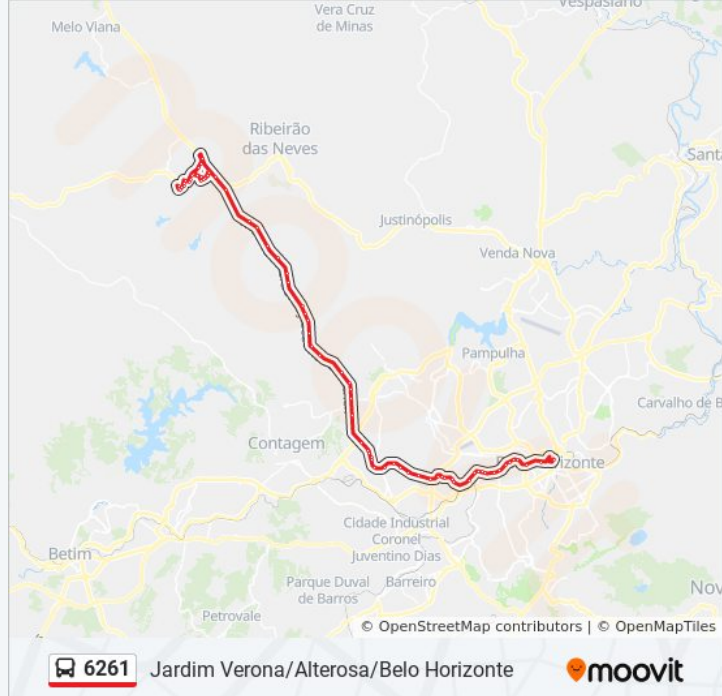

Br-040, Km 530,2 Norte | Bairro Morada Nova -
Trincheira

Br-040, Km 529,7 Norte

Rua Vinte E Três, 33

Rodovia Juscelino Kubitschek, 410

Br-040, Km 529,2 Norte

Br-040, Km 528,7 Norte

Br-040, Km 526,5 Norte | Ceasaminas

Br-040, Km 525,6 Norte

Br-040, Km 525,2 Norte

Br-040, Km 524,8 Norte

Br-040, Km 524,1 Norte

Br-040, Km 522,5 Norte

Br-040, Km 521,8 Norte

Br-040, Km 521,1 Norte

Br-040, Km 520,4 Norte

Br-040, Km 520 Norte

Br-040, Km 519,5 Norte

Br-040, Km 517,8 Norte

Br-040, Km 517,3 Norte

Br-040, Km 516,3 Norte

Br-040, Km 515,5 Norte

Br-040, Km 514,3 Norte

Br-040, Km 513,7 Norte

Br-040, Km 511,4 Norte | Entr. Lmg-806, Sentido
Ribeirão Das Neves

Br-040, Km 510,4 Norte

Br-040, Km 509,1 Sul

Av. Dionísio Gomes, 162

Av. Dionísio Gomes, 400

Av. Francisco Bento Rodrigues, 50

Av. Francisco Bento Rodrigues, 320 | Sentido Jardim Verona