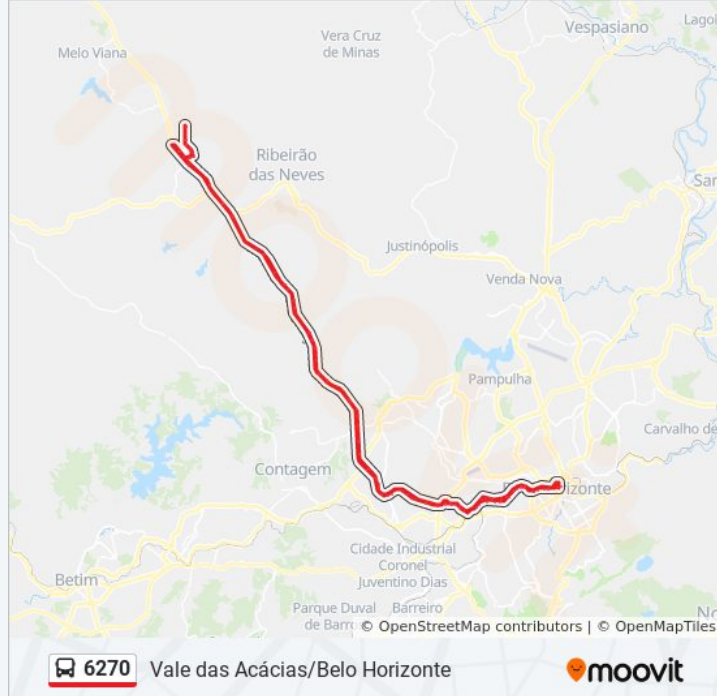

Br-040, Km 528,6 Sul

Br-040, Km 529,3 Sul | Dma Distribuidora

Br-040, Km 529,9 Sul

Br-040, Km 530,5 Sul | Bairro Água Branca -
Trincheira

Br-040, Km 531,5 Sul

Br-040, Km 531,9 Sul | Bairro Jardim Filadélfia

Br-040, Km 532,8 Sul | Bairro Califórnia

Rodovia Presidente Juscelino Kubitschek 1210

Av. Ver. Cícero Ildfonso, 555

Av. Ver. Cícero Ildfonso, 639

Av. Ver. Cícero Ildfonso, 471

Av. Ver. Cícero Ildfonso, 225

Acesso Estação Gameleira/Expominas

Av. Pres. Juscelino Kubitschek, 2101

Av. Pres. Juscelino Kubitschek, 4369

Av. Pres. Juscelino Kubitschek, 2775

Av. Pres. Juscelino Kubitschek, 2157

Acesso Estação A Calafate

Avenida Teresa Cristina 1157

Av. Teresa Cristina, 721

Av. Teresa Cristina, 645

Av. Teresa Cristina, 107 | Estação Carlos Prates

Av. Do Contorno, 10080 | Boulevard Contorno -
Passarela Carlos Prates

Av. Do Contorno, 10424 | Boulevard Contorno -
Hospital Socor 1