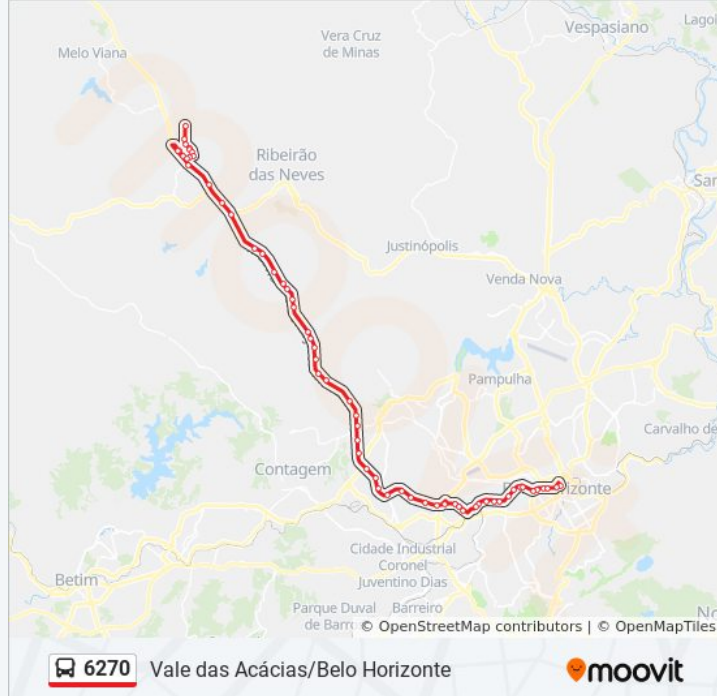

Br-040, Km 531,5 Sul

Br-040, Km 531,9 Sul | Bairro Jardim Filadélfia

Br-040, Km 532,8 Sul | Bairro Califórnia

Rodovia Presidente Juscelino Kubitschek 1210

Av. Ver. Cícero Ildfonso, 555

Av. Ver. Cícero Ildfonso, 639

Av. Ver. Cícero Ildfonso, 471

Av. Ver. Cícero Ildfonso, 225

Acesso Estação Gameleira/Expominas

Av. Pres. Juscelino Kubitschek, 2101

Av. Pres. Juscelino Kubitschek, 4369

Av. Pres. Juscelino Kubitschek, 2775

Av. Pres. Juscelino Kubitschek, 2157

Acesso Estação A Calafate

Avenida Teresa Cristina 1157

Av. Teresa Cristina, 721

Av. Teresa Cristina, 645

Av. Teresa Cristina, 107 | Estação Carlos Prates

Av. Do Contorno, 10080 | Boulevard Contorno -
Passarela Carlos Prates