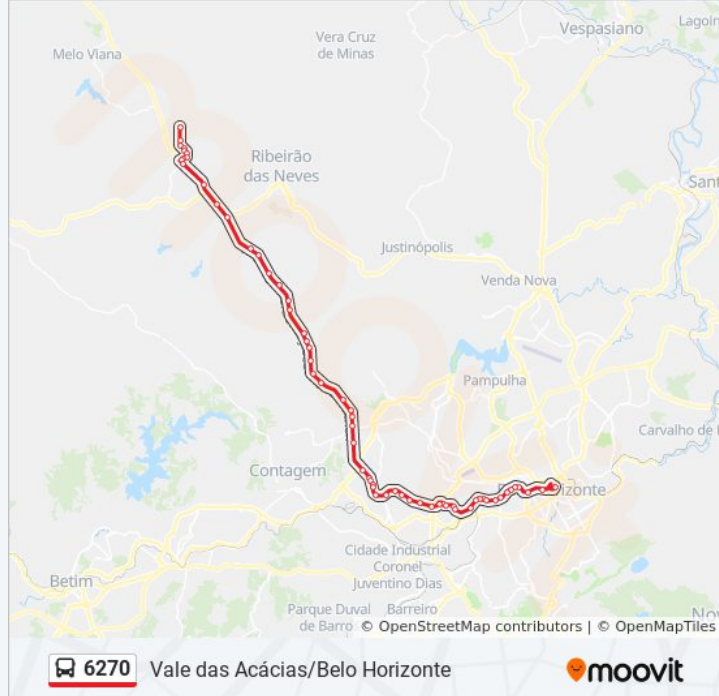

Br-040, Km 517,8 Norte

Br-040, Km 517,3 Norte

Br-040, Km 516,3 Norte

Br-040, Km 515,5 Norte

Br-040, Km 514,3 Norte

Br-040, Km 513,7 Norte

Br-040, Km 511,4 Norte | Entr. Lmg-806, Sentido
Ribeirão Das Neves

Br-040, Km 510,4 Norte

Br-040, Km 509 Norte

Br-040, Km 507,7 Norte Com Avenida Ida Jubeline

Av. Das Palmeiras, 20 | Entrada Do Vale Das Acácias

Av. Das Palmeiras, 114

Av. Das Palmeiras, 380

Alameda Das Perobas, 300

Alameda Das Perobas, 628

Alameda Dos Jacarandás, 314

Alameda Dos Ipês, 252

Alameda Dos Ipês, 510

Alameda Das Tamareiras, 1205 | Ponto Final Do Vale Das Acácias

Sentido: Só Ida: Vale Das Acácias B.H. (R.I.)

61 pontos

[VER OS HORÁRIOS DA LINHA](#)