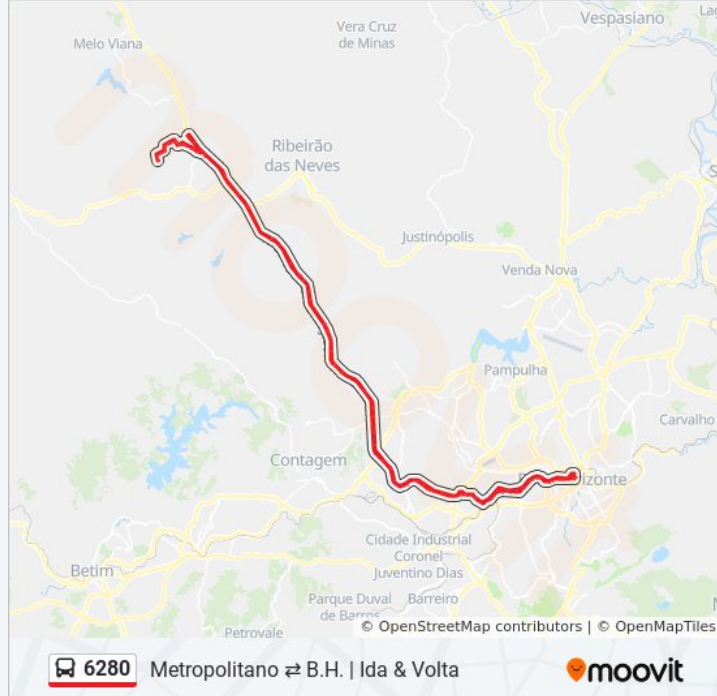

Br-040, Km 521,9 Sul

Br-040, Km 522,5 Sul

Br-040, Km 524,2 Sul

Br-040, Km 525,1 Sul

Br-040, Km 525,7 Sul

Br-040, Km 526,5 Sul | Ceasaminas

Br-040, Km 527,2 Sul | Hotel Ibis/Antiga
Garagem Da Cia. São Geraldo De Viação

Br-040, Km 528,6 Sul

Br-040, Km 529,3 Sul | Dma Distribuidora

Br-040, Km 529,9 Sul

Br-040, Km 530,5 Sul | Bairro Água Branca -
Trincheira

Br-040, Km 531,5 Sul

Br-040, Km 531,9 Sul | Bairro Jardim Filadélfia

Br-040, Km 532,8 Sul | Bairro Califórnia

Rodovia Presidente Juscelino Kubitschek 1210

Av. Ver. Cícero Ildefonso, 555

Av. Ver. Cícero Ildfonso, 639

Av. Ver. Cícero Ildfonso, 471

Av. Ver. Cícero Ildfonso, 225

Acesso Estação Gameleira/Expominas

Av. Pres. Juscelino Kubitschek, 2101

Av. Pres. Juscelino Kubitschek, 4369

Av. Pres. Juscelino Kubitschek, 2775

Av. Pres. Juscelino Kubitschek, 2157

Acesso Estação A Calafate