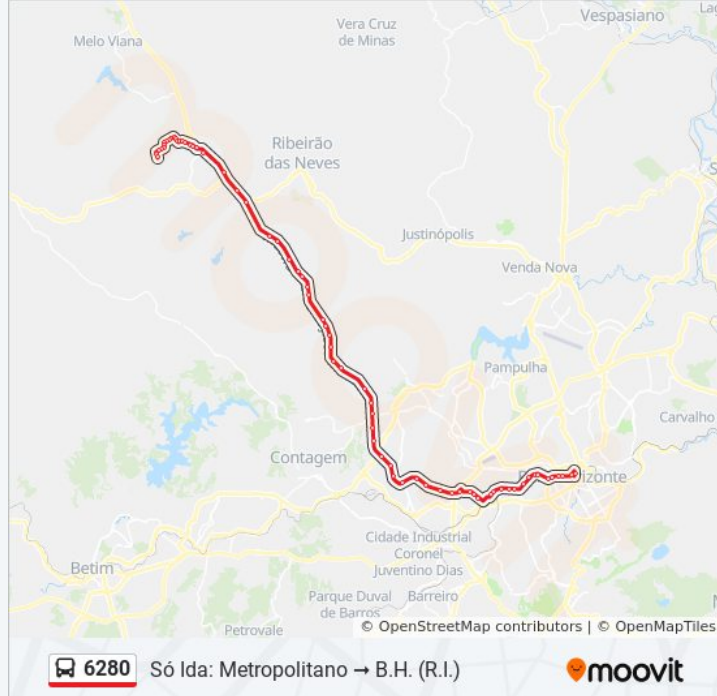

Br-040, Km 530,5 Sul | Bairro Água Branca -
Trincheira

Br-040, Km 531,5 Sul

Br-040, Km 531,9 Sul | Bairro Jardim Filadélfia

Br-040, Km 532,8 Sul | Bairro Califórnia

Rodovia Presidente Juscelino Kubitschek 1210