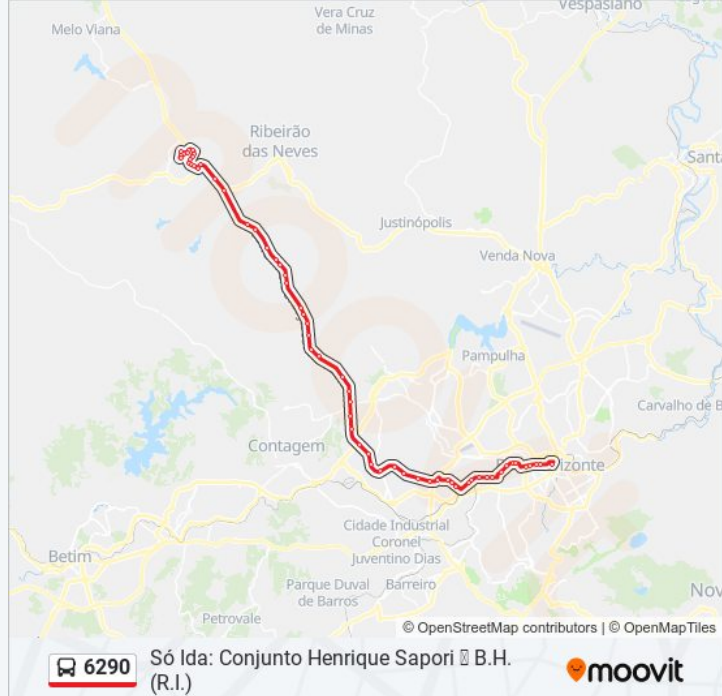

Rua Alice Maria De Oliveira, 441

Rua Alice Maria De Oliveira, 291

Rua Alice Maria De Oliveira, 95

Rua Iara Teodoro Da Silva, 393

Rua Iara Teodoro Da Silva, 47

Br-040, Km 510,3 Sul

Br-040, Km 511,3 Sul | Entr. Lmg-806 Para Ribeirão Das Neves

Rua Iara Teodoro Da Silva, 393

Rua Iara Teodoro Da Silva, 47

Br-040, Km 510,3 Sul

Br-040, Km 511,3 Sul | Entr. Lmg-806 Para  
Ribeirão Das Neves

Br-040, Km 513,6 Sul

Br-040, Km 514,2 Sul

Br-040, Km 515,5 Sul

Br-040, Km 528,6 Sul

Br-040, Km 529,3 Sul | Dma Distribuidora

Br-040, Km 529,9 Sul

Br-040, Km 530,5 Sul | Bairro Água Branca -  
Trincheira

Br-040, Km 531,5 Sul

Br-040, Km 531,9 Sul | Bairro Jardim Filadélfia

Br-040, Km 532,8 Sul | Bairro Califórnia

Rodovia Presidente Juscelino Kubitschek 1210

Av. Ver. Cícero Ildefonso, 555

Av. Ver. Cícero Ildefonso, 639

Av. Ver. Cícero Ildefonso, 471

Av. Ver. Cícero Ildefonso, 225