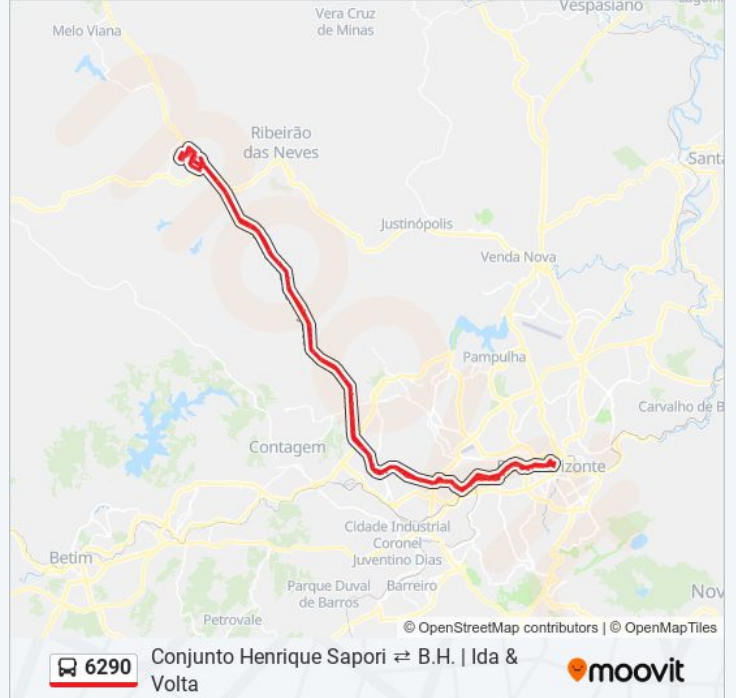

Rua Alice Maria De Oliveira, 441

Rua Alice Maria De Oliveira, 291

Rua Alice Maria De Oliveira, 95

Rua Iara Teodoro Da Silva, 393

Rua Iara Teodoro Da Silva, 47

Br-040, Km 510,3 Sul

Br-040, Km 511,3 Sul | Entr. Lmg-806 Para Ribeirão Das Neves

Br-040, Km 528,6 Sul

Br-040, Km 529,3 Sul | Dma Distribuidora

Br-040, Km 529,9 Sul

Br-040, Km 530,5 Sul | Bairro Água Branca -  
Trincheira

Br-040, Km 531,5 Sul

Br-040, Km 531,9 Sul | Bairro Jardim Filadélfia

Br-040, Km 532,8 Sul | Bairro Califórnia

Rodovia Presidente Juscelino Kubitschek 1210

Av. Ver. Cícero Ildefonso, 555

Av. Ver. Cícero Ildefonso, 639

Av. Ver. Cícero Ildefonso, 471

Av. Ver. Cícero Ildefonso, 225

Acesso Estação Gameleira/Expominas

Av. Pres. Juscelino Kubitschek, 2101

Av. Pres. Juscelino Kubitschek, 4369

Av. Pres. Juscelino Kubitschek, 2775

Av. Pres. Juscelino Kubitschek, 2157

Acesso Estação A Calafate