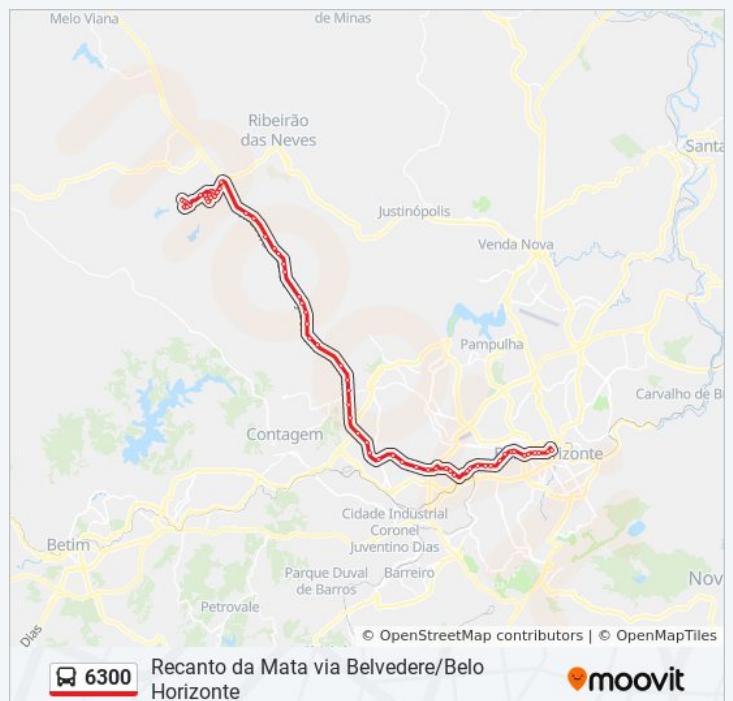

Av. Manoel Luciano Pio, 465

Av. Manoel Luciano Pio, 285

Av. Antônio Souza Glória, 27

Br-040, Km 513,6 Sul

### Horários da linha de ônibus 6300

Tabela de horários sentido Só Ida: Recanto Da Mata B.H. (R.I.)

domingo	Fora de Operação
segunda-feira	07:30 - 22:15
terça-feira	07:30 - 22:15
quarta-feira	07:30 - 22:15
quinta-feira	07:30 - 22:15
sexta-feira	07:30 - 22:15
sábado	Fora de Operação

### Informações da linha de ônibus 6300

**Sentido:** Só Ida: Recanto Da Mata B.H. (R.I.)

**Paradas:** 66

**Duração da viagem:** 67 min

**Resumo da linha:**

Br-040, Km 514,2 Sul

Br-040, Km 515,5 Sul

Br-040, Km 516,2 Sul