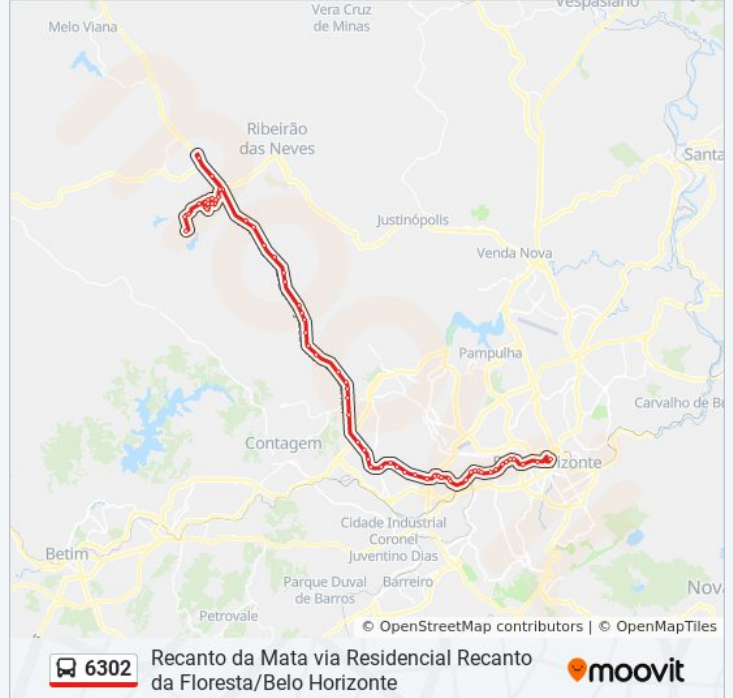

Av. Teresa Cristina, 3200 | Pátio Bhtrans/Senai

Av. Pres. Juscelino Kubitschek, 3300

Avenida Presidente Juscelino Kubitschek 2964

Av. Vereador Cícero Ildefonso, 390 | Motel Lebaron

Av. Vereador Cícero Ildefonso, 675

Av. Ver. Cícero Ildefonso, 138

Av. Ver. Cícero Ildefonso, 150

Av. Ver. Cícero Ildefonso, 380

Br-040, Km-533 | Atrás Dos Motéis Dallas/Caribe

Br-040, Km-532 | Posto Villa Califórnia

Br-040, Km 532,1 Norte

Br-040, Km 531,7 Norte | Bairro Jardim Filadélfia

Br-040, Km 531,3 Norte

Br-040, Km 530,6 Norte | Antes Da Trincheira

Br-040, Km 530,2 Norte | Bairro Morada Nova - Trincheira

Br-040, Km 529,7 Norte

Br-040, Km 529,2 Norte

Br-040, Km 528,7 Norte

Br-040, Km 526,5 Norte | Ceasaminas

Br-040, Km 525,6 Norte

Br-040, Km 525,2 Norte

Br-040, Km 524,8 Norte

Br-040, Km 524,1 Norte

Br-040, Km 522,5 Norte

Br-040, Km 521,8 Norte

Br-040, Km 521,1 Norte

Br-040, Km 520,4 Norte

Br-040, Km 520 Norte

Br-040, Km 519,5 Norte

Br-040, Km 517,8 Norte

Br-040, Km 517,3 Norte

Br-040, Km 516,3 Norte