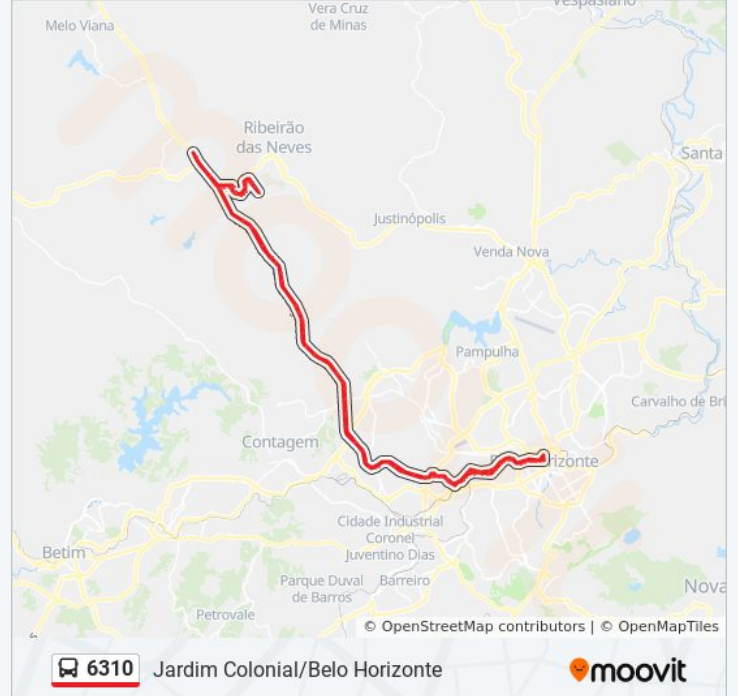

Br-040, Km 529,9 Sul

Br-040, Km 530,5 Sul | Bairro Água Branca -
Trincheira

Br-040, Km 531,5 Sul

Br-040, Km 531,9 Sul | Bairro Jardim Filadélfia

Br-040, Km 532,8 Sul | Bairro Califórnia

Rodovia Presidente Juscelino Kubitschek 1210

Av. Ver. Cícero Ildefonso, 555

Av. Ver. Cícero Ildefonso, 639

Av. Ver. Cícero Ildefonso, 471

Av. Ver. Cícero Ildelfonso, 225

Acesso Estação Gameleira/Expominas

Av. Pres. Juscelino Kubitschek, 2101

Av. Pres. Juscelino Kubitschek, 4369

Av. Pres. Juscelino Kubitschek, 2775

Av. Pres. Juscelino Kubitschek, 2157

Acesso Estação A Calafate

Avenida Teresa Cristina 1157

Av. Teresa Cristina, 721

Av. Teresa Cristina, 645

Av. Teresa Cristina, 107 | Estação Carlos Prates