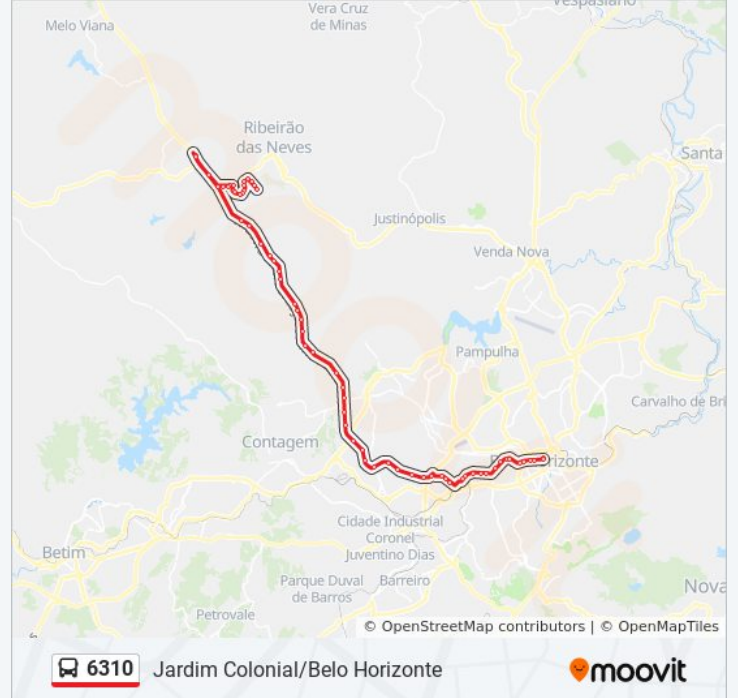

Br-040, Km 529,9 Sul

Br-040, Km 530,5 Sul | Bairro Água Branca -
Trincheira

Br-040, Km 531,5 Sul

Br-040, Km 531,9 Sul | Bairro Jardim Filadélfia

Br-040, Km 532,8 Sul | Bairro Califórnia

Rodovia Presidente Juscelino Kubitschek 1210