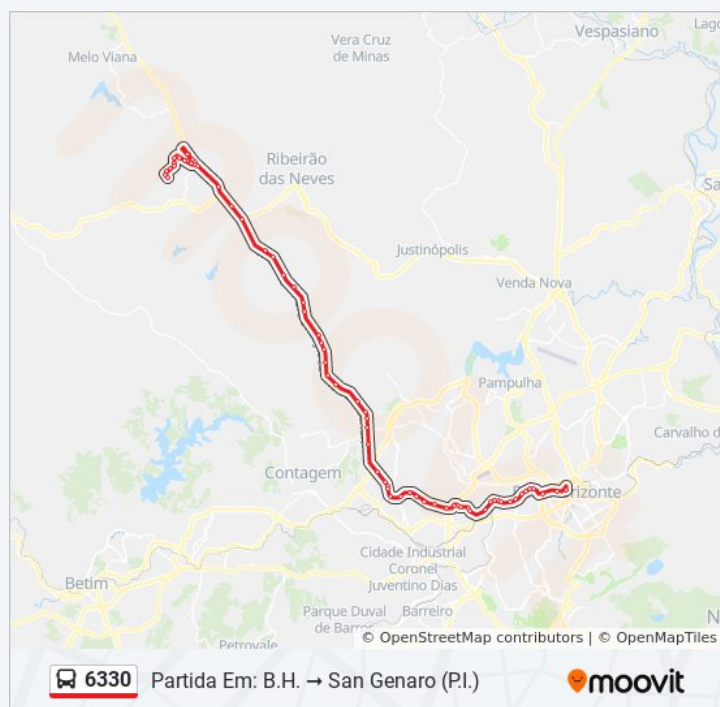

Resumo da linha:

Av. Teresa Cristina, 3000 | Minas Rural

Av. Teresa Cristina, 3200 | Pátio Bhtrans/Senai

Av. Pres. Juscelino Kubitschek, 3300

Avenida Presidente Juscelino Kubitschek 2964

Av. Vereador Cícero Ildefonso, 390 | Motel Lebaron

Av. Vereador Cícero Ildefonso, 675

Av. Ver. Cícero Ildefonso, 138

Av. Ver. Cícero Ildefonso, 150

Av. Ver. Cícero Ildefonso, 380

Br-040, Km-533 | Atrás Dos Motéis Dallas/Caribe

Br-040, Km-532 | Posto Villa Califórnia

Br-040, Km 532,1 Norte

Br-040, Km 531,7 Norte | Bairro Jardim Filadélfia

Br-040, Km 531,3 Norte

Br-040, Km 530,6 Norte | Antes Da Trincheira

Br-040, Km 530,2 Norte | Bairro Morada Nova - Trincheira

Br-040, Km 529,7 Norte

Rua Vinte E Três, 33

Rodovia Juscelino Kubitschek, 410

Br-040, Km 528,7 Norte

Br-040, Km 526,5 Norte | Ceasaminas

Br-040, Km 525,6 Norte

Br-040, Km 525,2 Norte

Br-040, Km 524,8 Norte

Br-040, Km 524,1 Norte

Br-040, Km 522,5 Norte

Br-040, Km 521,8 Norte

Br-040, Km 521,1 Norte

Br-040, Km 520,4 Norte

Br-040, Km 520 Norte

Br-040, Km 519,5 Norte