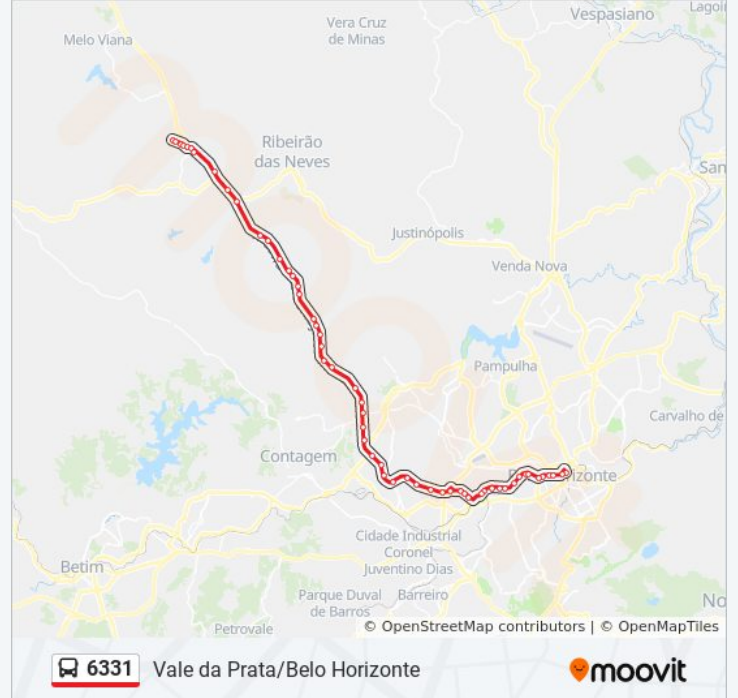

Br-040, Km 530,5 Sul | Bairro Água Branca -
Trincheira

Br-040, Km 531,5 Sul

Br-040, Km 531,9 Sul | Bairro Jardim Filadélfia

Br-040, Km 532,8 Sul | Bairro Califórnia

Rodovia Presidente Juscelino Kubitschek 1210

Av. Ver. Cícero Ildefonso, 555

Av. Ver. Cícero Ildefonso, 639

Av. Ver. Cícero Ildefonso, 471

Av. Ver. Cícero Ildefonso, 225

Acesso Estação Gameleira/Expominas

Av. Pres. Juscelino Kubitschek, 2101

Av. Pres. Juscelino Kubitschek, 4369

Av. Pres. Juscelino Kubitschek, 2775

Av. Pres. Juscelino Kubitschek, 2157

Acesso Estação A Calafate

Avenida Teresa Cristina 1157

Av. Teresa Cristina, 721

Av. Teresa Cristina, 645

Av. Teresa Cristina, 107 | Estação Carlos Prates

Av. Do Contorno, 10080 | Boulevard Contorno -
Passarela Carlos Prates

Av. Do Contorno, 10424 | Boulevard Contorno -

Hospital Socor 1

Av. Do Contorno, 10706 | Boulevard Contorno -
Paracatu

Av. Do Contorno, 11380 | Shopping Tupinambás
1