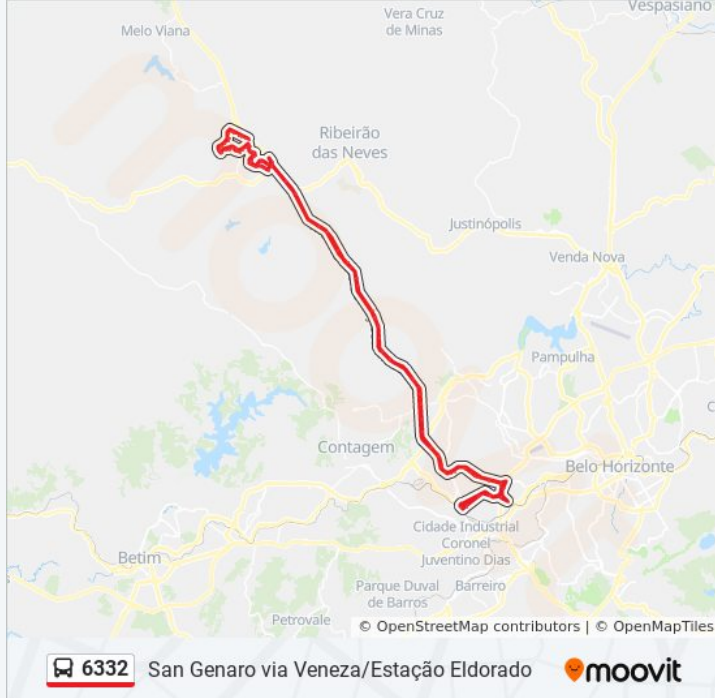

Rua Alice Maria De Oliveira, 441

Rua Alice Maria De Oliveira, 291

Rua Alice Maria De Oliveira, 95

Rua Iara Teodoro Da Silva, 393

Rua Iara Teodoro Da Silva, 47

Br-040, Km 510,3 Sul

Br-040, Km 511,3 Sul | Entr. Lmg-806 Para
Ribeirão Das Neves

Br-040, Km 513,6 Sul

Br-040, Km 514,2 Sul

Br-040, Km 515,5 Sul

Br-040, Km 516,2 Sul

Br-040, Km 516,5 Sul

Br-040, Km 517,2 Sul

Br-040, Km 517,7 Sul

Br-040, Km 519,4 Sul

Br-040, Km 519,9 Sul

Br-040, Km 520,4 Sul

Br-040, Km 521,1 Sul

Br-040, Km 521,9 Sul

Br-040, Km 522,5 Sul

Br-040, Km 524,2 Sul

Br-040, Km 525,1 Sul

Br-040, Km 525,7 Sul

R. Augusto Ferreira, 300

Arena Mrv | Acesso Principal (Praça Do Torcedor)

Via Expressa, 6814 | Acesso A Arena Mrv

Av. Pres. Juscelino Kubitschek, 7744 | Viaduto Do
Água Branca

Estação Eldorado | Plataforma D1