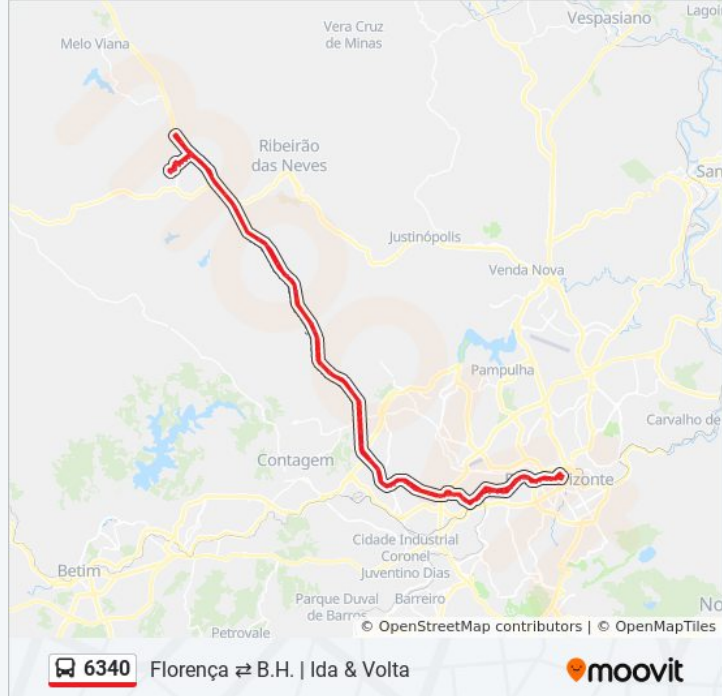

Br-040, Km 529,9 Sul

Br-040, Km 530,5 Sul | Bairro Água Branca -
Trincheira

Br-040, Km 531,5 Sul

Br-040, Km 531,9 Sul | Bairro Jardim Filadélfia

Br-040, Km 532,8 Sul | Bairro Califórnia

Rodovia Presidente Juscelino Kubitschek 1210

Av. Ver. Cícero Ildefonso, 555

Av. Ver. Cícero Ildefonso, 639

Av. Ver. Cícero Ildefonso, 471

Av. Ver. Cícero Ildefonso, 225

Acesso Estação Gameleira/Expominas

Av. Pres. Juscelino Kubitschek, 2101

Av. Pres. Juscelino Kubitschek, 4369

Av. Pres. Juscelino Kubitschek, 2775

Av. Pres. Juscelino Kubitschek, 2157

Acesso Estação A Calafate

Avenida Teresa Cristina 1157

Av. Teresa Cristina, 721

Av. Teresa Cristina, 645

Av. Teresa Cristina, 107 | Estação Carlos Prates

Av. Do Contorno, 10080 | Boulevard Contorno -
Passarela Carlos Prates

Av. Do Contorno, 10424 | Boulevard Contorno -
Hospital Socor 1

Av. Do Contorno, 10706 | Boulevard Contorno -
Paracatu

Rua Dos Tupinambás, 1083 | Senac 1