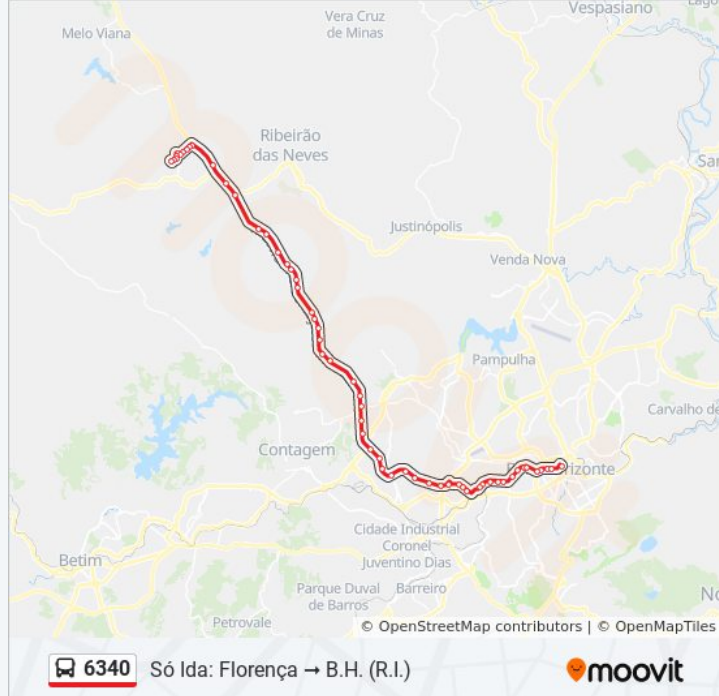

Br-040, Km 532,8 Sul | Bairro Califórnia

Rodovia Presidente Juscelino Kubitschek 1210

Av. Ver. Cícero Ildefonso, 555

Av. Ver. Cícero Ildefonso, 639

Av. Ver. Cícero Ildefonso, 471

Av. Ver. Cícero Ildefonso, 225

Acesso Estação Gameleira/Expominas

Av. Pres. Juscelino Kubitschek, 2101

Av. Pres. Juscelino Kubitschek, 4369

Av. Pres. Juscelino Kubitschek, 2775

Av. Pres. Juscelino Kubitschek, 2157

Acesso Estação A Calafate