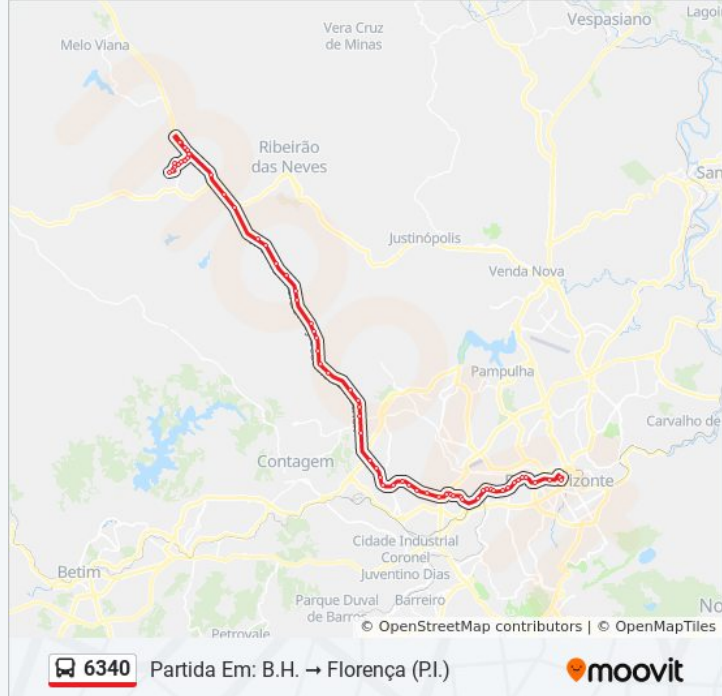

Br-040, Km 514,3 Norte

Br-040, Km 513,7 Norte

Br-040, Km 511,4 Norte | Entr. Lmg-806, Sentido
Ribeirão Das Neves

Br-040, Km 510,4 Norte

Br-040, Km 509 Norte

Br-040, Km 507,7 Norte Com Avenida Ida
Jubeline

Br-040, Km 507,2 Norte | Bairro Vale Das
Acácias

Br-040, Km 506,5 Norte

Br-040, Km 506,5 Sul

Br-040, Km 506,9 Sul

Avenida Ruth Brandão Azevedo, 355

Av. Ida Jubelini, 136

Av. Ida Jubelini, 350

Av. Ida Jubelini, 560

Rua Deodoro De Oliveira, 78