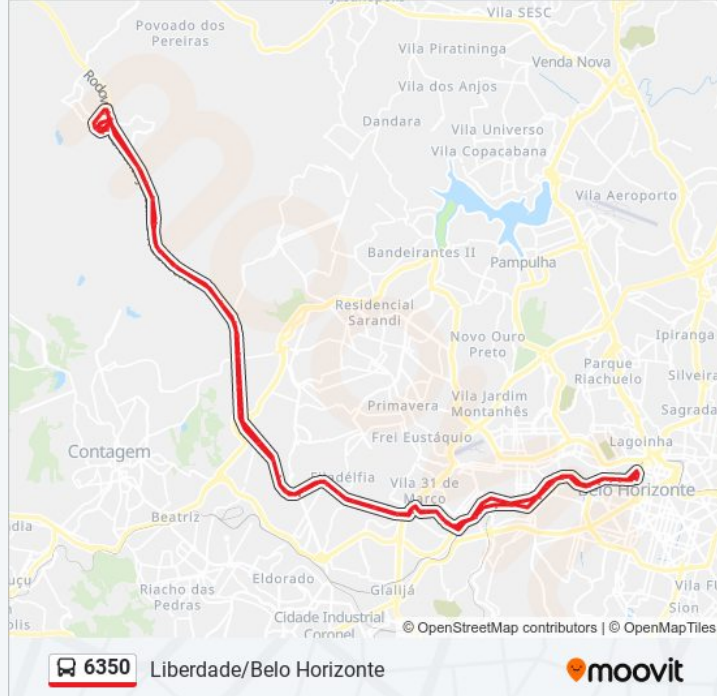

Br-040, Km 528,6 Sul

Br-040, Km 529,3 Sul | Dma Distribuidora

Br-040, Km 529,9 Sul

Br-040, Km 530,5 Sul | Bairro Água Branca -
Trincheira

Br-040, Km 531,5 Sul

Br-040, Km 531,9 Sul | Bairro Jardim Filadélfia

Br-040, Km 532,8 Sul | Bairro Califórnia

Rodovia Presidente Juscelino Kubitschek 1210

Av. Ver. Cícero Ildefonso, 555

Av. Ver. Cícero Ildefonso, 639

Av. Ver. Cícero Ildefonso, 471

Av. Ver. Cícero Ildefonso, 225

Acesso Estação Gameleira/Expominas

Av. Pres. Juscelino Kubitschek, 2101

Av. Pres. Juscelino Kubitschek, 4369

Av. Pres. Juscelino Kubitschek, 2775

Av. Pres. Juscelino Kubitschek, 2157

Acesso Estação A Calafate

Avenida Teresa Cristina 1157

Av. Teresa Cristina, 721

Av. Teresa Cristina, 645

Av. Teresa Cristina, 107 | Estação Carlos Prates

Av. Do Contorno, 10080 | Boulevard Contorno -
Passarela Carlos Prates

Av. Do Contorno, 10424 | Boulevard Contorno -
Hospital Socor 1

Av. Do Contorno, 10706 | Boulevard Contorno -
Paracatu

Avenida Do Contorno, 11382 | Shopping
Tupinambás 3

Rua Dos Carijós, 1070 | Shopping Tupinambás 1

Av. Do Contorno, 10555 | Boulevard Contorno -
Asmare

Av. Teresa Cristina, 368

Av. Teresa Cristina, 634