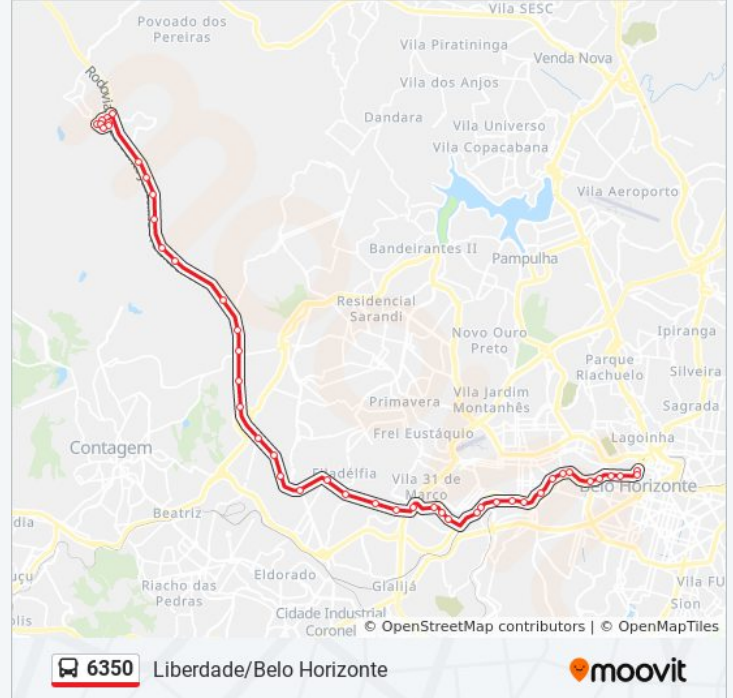

Br-040, Km 532,8 Sul | Bairro Califórnia

Rodovia Presidente Juscelino Kubitschek 1210

Av. Ver. Cícero Ildefonso, 555

Av. Ver. Cícero Ildefonso, 639

Av. Ver. Cícero Ildefonso, 471

Av. Ver. Cícero Ildefonso, 225

Acesso Estação Gameleira/Expominas

Av. Pres. Juscelino Kubitschek, 2101

Av. Pres. Juscelino Kubitschek, 4369

Av. Pres. Juscelino Kubitschek, 2775

Av. Pres. Juscelino Kubitschek, 2157

Acesso Estação A Calafate

Avenida Teresa Cristina 1157

Av. Teresa Cristina, 721

Av. Teresa Cristina, 645

Av. Teresa Cristina, 107 | Estação Carlos Prates

Av. Do Contorno, 10080 | Boulevard Contorno -
Passarela Carlos Prates

Av. Do Contorno, 10424 | Boulevard Contorno -
Hospital Socor 1

Av. Do Contorno, 10706 | Boulevard Contorno -
Paracatu

Avenida Do Contorno, 11382 | Shopping
Tupinambás 3

Rua Dos Carijós, 1070 | Shopping Tupinambás 1

Os horários e os mapas do itinerário da linha de ônibus 6350 estão disponíveis, no formato PDF offline, no site: moovitapp.com. Use o [Moovit App](#) e viaje de transporte público por Belo Horizonte e Região! Com o Moovit você poderá ver os horários em tempo real dos ônibus, trem e metrô, e receber direções passo a passo durante todo o percurso!