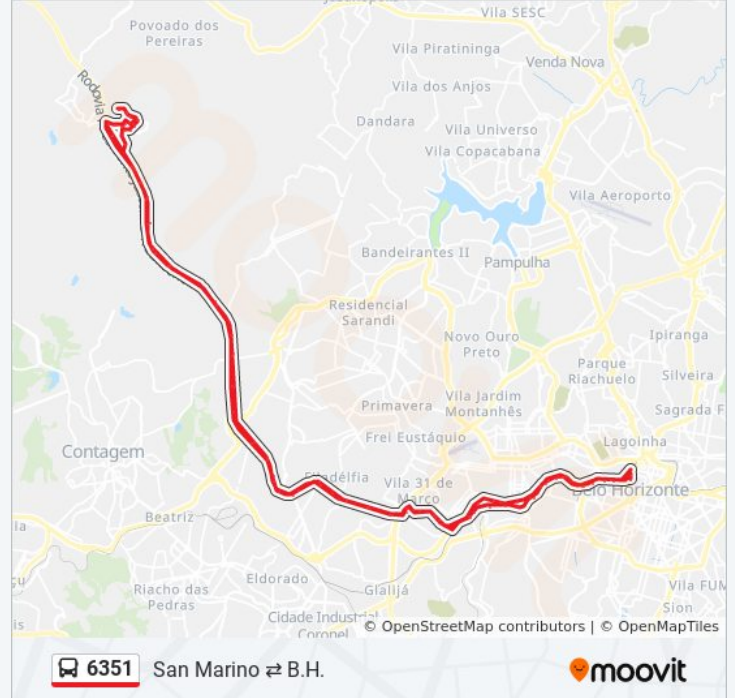

Br-040, Km 527,2 Sul | Hotel Ibis/Antiga
Garagem Da Cia. São Geraldo De Viação

Br-040, Km 528,6 Sul

Br-040, Km 529,3 Sul | Dma Distribuidora

Br-040, Km 529,9 Sul

Br-040, Km 530,5 Sul | Bairro Água Branca -
Trincheira

Br-040, Km 531,5 Sul

Br-040, Km 531,9 Sul | Bairro Jardim Filadélfia

Br-040, Km 532,8 Sul | Bairro Califórnia

Rodovia Presidente Juscelino Kubitschek 1210

Av. Ver. Cícero Ildefonso, 555

Av. Ver. Cícero Ildefonso, 639

Av. Ver. Cícero Ildefonso, 471

Av. Ver. Cícero Ildefonso, 225

Acesso Estação Gameleira/Expominas

Av. Pres. Juscelino Kubitschek, 2101

Av. Pres. Juscelino Kubitschek, 4369

Av. Pres. Juscelino Kubitschek, 2775

Av. Pres. Juscelino Kubitschek, 2157

Acesso Estação A Calafate

Avenida Teresa Cristina 1157

Av. Teresa Cristina, 721

Av. Teresa Cristina, 645

Av. Teresa Cristina, 107 | Estação Carlos Prates

Av. Do Contorno, 10080 | Boulevard Contorno -
Passarela Carlos Prates

Av. Do Contorno, 10424 | Boulevard Contorno -
Hospital Socor 1

Av. Do Contorno, 10706 | Boulevard Contorno -
Paracatu

Avenida Do Contorno, 11382 | Shopping
Tupinambás 3

Rua Dos Carijós, 1070 | Shopping Tupinambás 1

Av. Do Contorno, 10555 | Boulevard Contorno -
Asmare