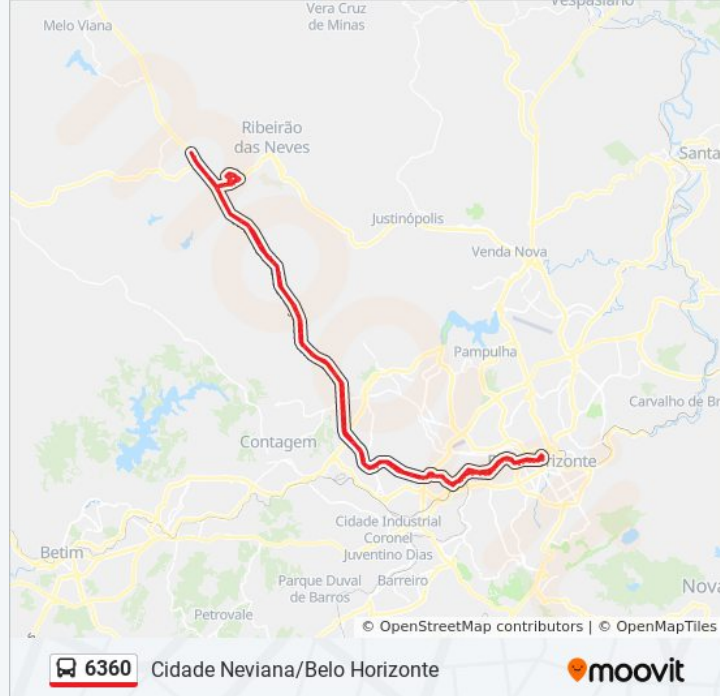

Br-040, Km 528,6 Sul

Br-040, Km 529,3 Sul | Dma Distribuidora

Br-040, Km 529,9 Sul

Br-040, Km 530,5 Sul | Bairro Água Branca -
Trincheira

Br-040, Km 531,5 Sul

Br-040, Km 531,9 Sul | Bairro Jardim Filadélfia

Br-040, Km 532,8 Sul | Bairro Califórnia

Rodovia Presidente Juscelino Kubitschek 1210

Av. Ver. Cícero Ildefonso, 555

Av. Ver. Cícero Ildefonso, 639

Av. Ver. Cícero Ildefonso, 471

Av. Ver. Cícero Ildefonso, 225

Acesso Estação Gameleira/Expominas

Av. Pres. Juscelino Kubitschek, 2101

Av. Pres. Juscelino Kubitschek, 4369

Av. Pres. Juscelino Kubitschek, 2775

Av. Pres. Juscelino Kubitschek, 2157

Acesso Estação A Calafate

Avenida Teresa Cristina 1157

Av. Teresa Cristina, 721

Av. Teresa Cristina, 645

Av. Teresa Cristina, 107 | Estação Carlos Prates

Av. Do Contorno, 10080 | Boulevard Contorno -
Passarela Carlos Prates

Av. Do Contorno, 10424 | Boulevard Contorno -
Hospital Socor 1