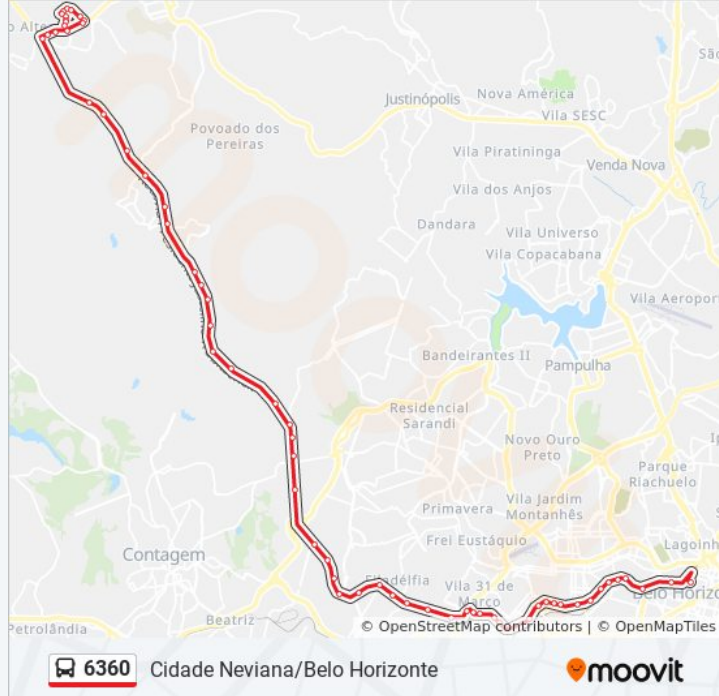

Br-040, Km 516,3 Norte

Br-040, Km 515,5 Norte

Br-040, Km 514,3 Norte

Br-040, Km 513,7 Norte

Br-040, Km 511,4 Norte | Entr. Lmg-806, Sentido
Ribeirão Das Neves

Lmg-806, Km 14,7 Leste

Lmg-806, Km 14,5 Leste

Lmg-806, Km 14,1 Leste

Lmg-806, Km 13,7 Leste

Rua Elvis Aron Presley, 26

Rua Elvis Aron Presley, 158

Rua 9, 252

Rua 18, 588

Rua 18, 498

Av. Bandeirantes, 471

Av. Bandeirantes, 351

Rua 21, 131

Rua Denis Figueiredo De Almeida, 40

Rua 14, 113 | Ponto Final Da Linha 6360 Na Cidade Neviana

Sentido: Só Ida: Neviana B.H. (R.I.)

62 pontos

[VER OS HORÁRIOS DA LINHA](#)

Rua 14, 113 | Ponto Final Da Linha 6360 Na Cidade Neviana