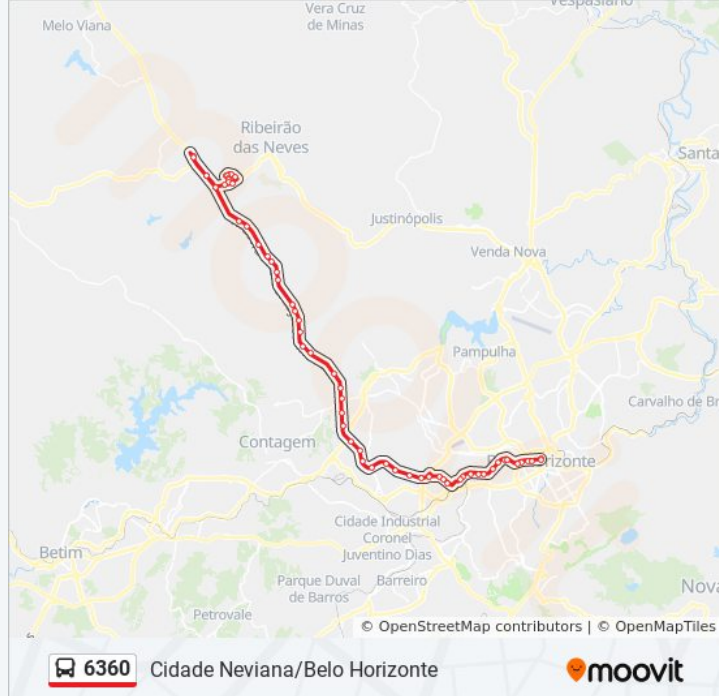

Br-040, Km 531,5 Sul

Br-040, Km 531,9 Sul | Bairro Jardim Filadélfia

Br-040, Km 532,8 Sul | Bairro Califórnia

Rodovia Presidente Juscelino Kubitschek 1210

Av. Ver. Cícero Ildfonso, 555

Av. Ver. Cícero Ildfonso, 639

Av. Ver. Cícero Ildfonso, 471

Av. Ver. Cícero Ildfonso, 225

Acesso Estação Gameleira/Expominas

Av. Pres. Juscelino Kubitschek, 2101

Av. Pres. Juscelino Kubitschek, 4369

Av. Pres. Juscelino Kubitschek, 2775

Av. Pres. Juscelino Kubitschek, 2157

Acesso Estação A Calafate

Avenida Teresa Cristina 1157

Av. Teresa Cristina, 721

Av. Teresa Cristina, 645

Av. Teresa Cristina, 107 | Estação Carlos Prates

Av. Do Contorno, 10080 | Boulevard Contorno -
Passarela Carlos Prates