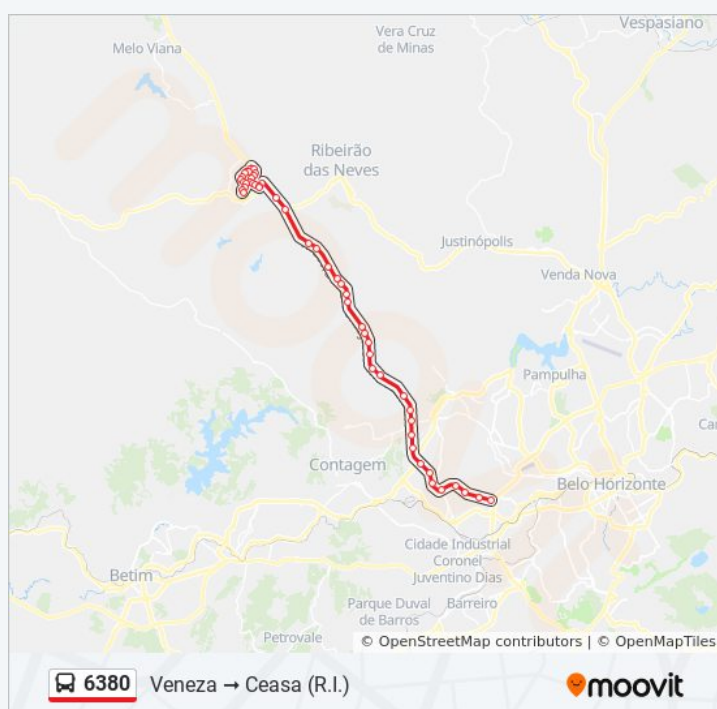

Av. Osvaldo Alves Araújo, 482

Rua Alice Maria De Oliveira, 635

Rua Alice Maria De Oliveira, 441

Rua Alice Maria De Oliveira, 291

Rua Alice Maria De Oliveira, 95

Rua Iara Teodoro Da Silva, 393

Rua Iara Teodoro Da Silva, 47

Br-040, Km 510,3 Sul

Br-040, Km 511,3 Sul | Entr. Lmg-806 Para
Ribeirão Das Neves

Br-040, Km 513,6 Sul

Br-040, Km 514,2 Sul

Br-040, Km 515,5 Sul

Br-040, Km 516,2 Sul

Br-040, Km 516,5 Sul

Br-040, Km 517,2 Sul

Br-040, Km 517,7 Sul

Br-040, Km 519,4 Sul

Br-040, Km 519,9 Sul

Terça-feira	05:25
Quarta-feira	05:25
Quinta-feira	05:25
Sexta-feira	05:25
Sábado	Fora de Operação

Informações da linha de ônibus 6380

Sentido: Veneza → Ceasa (R.I.)

Paradas: 49

Duração da viagem: 60 min

Resumo da linha:

Br-040, Km 520,4 Sul

Br-040, Km 521,1 Sul

Br-040, Km 521,9 Sul

Br-040, Km 522,5 Sul

Br-040, Km 524,2 Sul