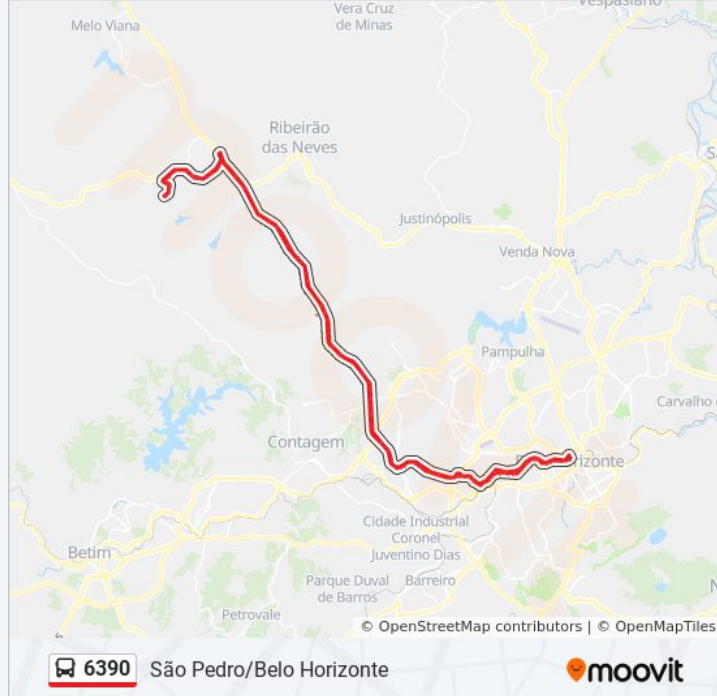

Br-040, Km 529,9 Sul

Br-040, Km 530,5 Sul | Bairro Água Branca -
Trincheira

Br-040, Km 531,5 Sul

Br-040, Km 531,9 Sul | Bairro Jardim Filadélfia

Br-040, Km 532,8 Sul | Bairro Califórnia

Rodovia Presidente Juscelino Kubitschek 1210

Av. Ver. Cícero Ildefonso, 555

Av. Ver. Cícero Ildefonso, 639

Av. Ver. Cícero Ildefonso, 471

Av. Ver. Cícero Ildefonso, 225

Acesso Estação Gameleira/Expominas

Av. Pres. Juscelino Kubitschek, 2101

Av. Pres. Juscelino Kubitschek, 4369

Av. Pres. Juscelino Kubitschek, 2775

Av. Pres. Juscelino Kubitschek, 2157

Acesso Estação A Calafate

Avenida Teresa Cristina 1157

Av. Teresa Cristina, 721

Av. Teresa Cristina, 645

Av. Teresa Cristina, 107 | Estação Carlos Prates