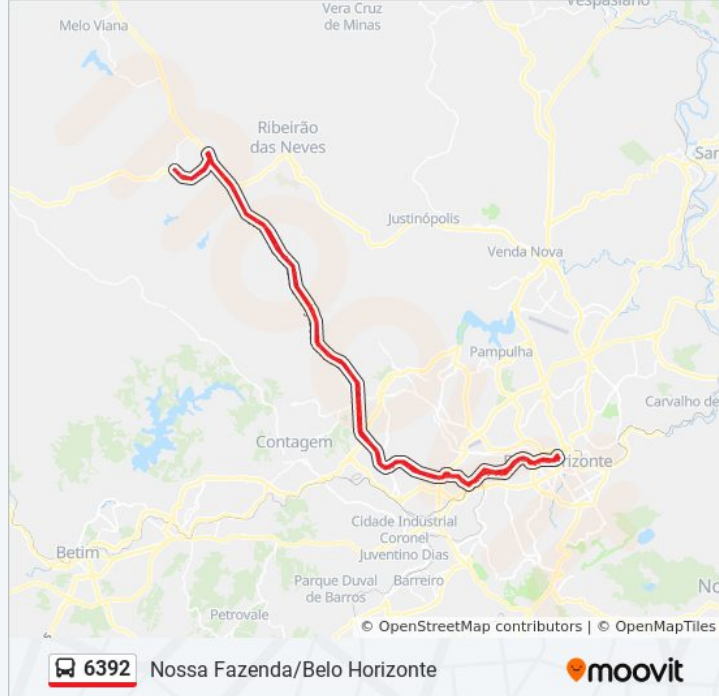

Br-040, Km 529,9 Sul

Br-040, Km 530,5 Sul | Bairro Água Branca -  
Trincheira

Br-040, Km 531,5 Sul

Br-040, Km 531,9 Sul | Bairro Jardim Filadélfia

Br-040, Km 532,8 Sul | Bairro Califórnia

Rodovia Presidente Juscelino Kubitschek 1210

Av. Ver. Cícero Ildefonso, 555

Av. Ver. Cícero Ildefonso, 639

Av. Ver. Cícero Ildefonso, 471

Av. Ver. Cícero Ildefonso, 225

Acesso Estação Gameleira/Expominas

Av. Pres. Juscelino Kubitschek, 2101

Av. Pres. Juscelino Kubitschek, 4369

Av. Pres. Juscelino Kubitschek, 2775

Av. Pres. Juscelino Kubitschek, 2157

Acesso Estação A Calafate

Avenida Teresa Cristina 1157

Av. Teresa Cristina, 721

Av. Teresa Cristina, 645

Av. Teresa Cristina, 107 | Estação Carlos Prates

Av. Do Contorno, 10080 | Boulevard Contorno -  
Passarela Carlos Prates

Av. Do Contorno, 10500 | Boulevard Contorno -  
Hospital Socor 2

Av. Do Contorno, 10706 | Boulevard Contorno -  
Paracatu

Rua Rio Grande Do Sul, 170 | Shopping  
Tupinambás 6