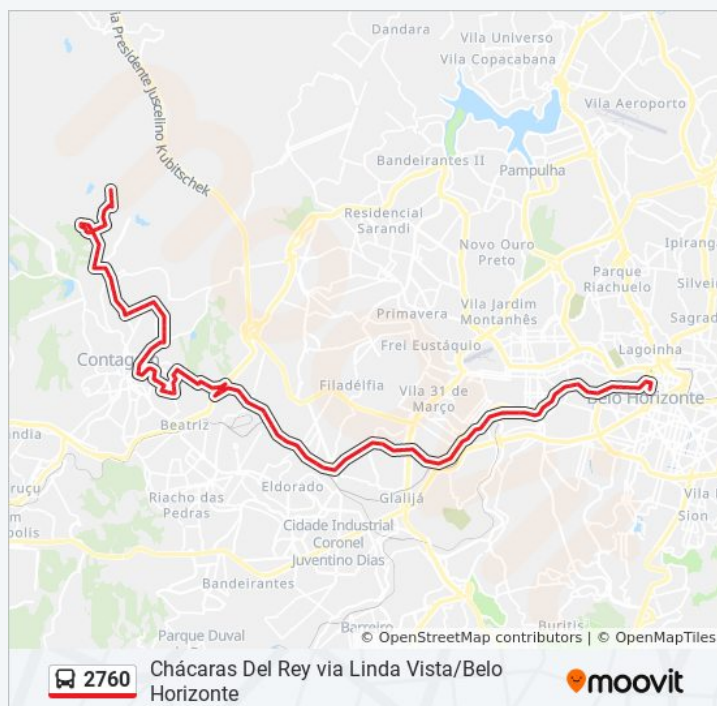

Sentido: Só Ida: Chácaras Del Rey B.H. (R.I.)
85 pontos

[VER OS HORÁRIOS DA LINHA](#)

Rua 7, 421 | Ponto Final Das Linhas 174 E 2760

Rua 7, 261

Rua 7, 73

Rua 1, 105

Rua Francisco Almeida Melo, 14

Rua Antônio Oliveira Campos, 425

Rua Antônio Oliveira Campos, 461

Rua Antônio Oliveira Campos, 95

Rua Lunardi Viana Dolabela, 133

Rua 15, 23

Rua Geraldo De Souza Meireles, 218

Rua Geraldo De Souza Meireles, 100

Rua Geraldo De Souza Meireles, 195

Rua Francisco Almeida Melo, 626

Rua Francisco Almeida Melo, 660

Rua Felisbino Pinto Monteiro, 2086

Rua Dona Derminda, 102

Av. Dulce Geralda Diniz, 12

Av. Pe. Joaquim Martins, 1445

Av. Pe. Joaquim Martins, 1307

Av. Pe. Joaquim Martins, 775

Rua Albert Schwaitzer, 857

Rua Albert Schwaitzer, 270

Rua Albert Schwaitzer, 490

Rua Albert Schwaitzer, 155

Rua Beethoven, 180

Rua Beethoven, 390

Rua Oliver M. Thompson, 396

Rua Oliver M. Thompson, 325

Rua Maria Olinda Nascimento, 138

Horários da linha de ônibus 2760

Tabela de horários sentido Só Ida: Chácaras Del Rey B.H. (R.I.)

domingo	Fora de Operação
segunda-feira	05:33 - 07:51
terça-feira	05:33 - 07:51
quarta-feira	05:33 - 07:51
quinta-feira	05:33 - 07:51
sexta-feira	05:33 - 07:51
sábado	Fora de Operação

Informações da linha de ônibus 2760

Sentido: Só Ida: Chácaras Del Rey B.H. (R.I.)

Paradas: 85

Duração da viagem: 82 min

Resumo da linha: