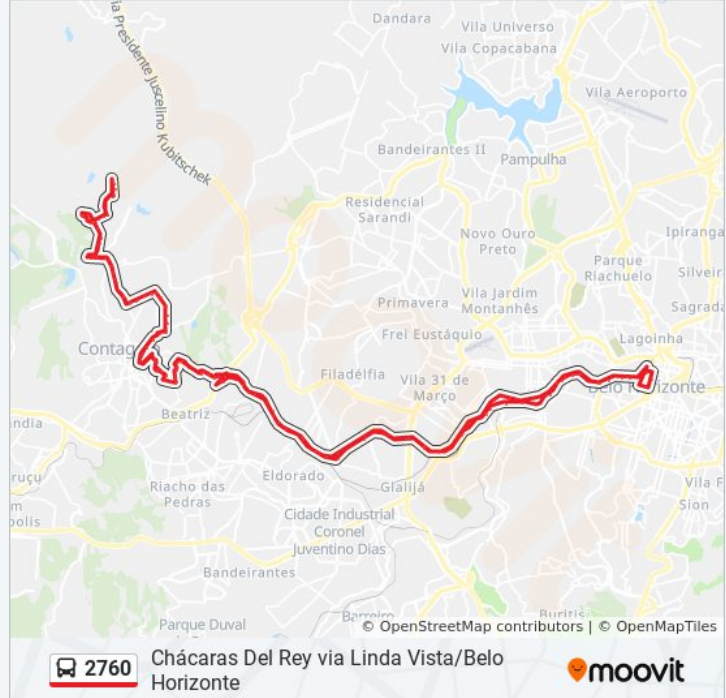

### Informações da linha de ônibus 2760

**Sentido:** - Chácaras Del Rey ⇌ B.H. | Ida & Volta

**Paradas:** 175

**Duração da viagem:** 145 min

**Resumo da linha:**

Av. Pe. Joaquim Martins, 775  
Rua Albert Schwaitzer, 857  
Rua Albert Schwaitzer, 270  
Rua Albert Schwaitzer, 490  
Rua Albert Schwaitzer, 155  
Rua Beethoven, 180  
Rua Beethoven, 390  
Rua Oliver M. Thompson, 396  
Rua Oliver M. Thompson, 325  
Rua Maria Olinda Nascimento, 138  
Av. Virgínia Graciosi Pacelli, 2845  
Av. Virgínia Graciosi Pacelli, 2735  
Av. Virgínia Graciosi Pacelli, 210  
Av. Virgínia Graciosi Pacelli, 456  
Rua Aníbal Macedo, 660  
Rua Aníbal Macedo, 940  
Rua Gentil Diniz, 10  
Rua Amélia Zeferina De Freitas, 45  
Rua Antônio Prado Melo, 211  
Rua Joaquim José Diniz, 150  
Rua Joaquim José Diniz, 306  
Rua João Bôsko Martins, 234  
Rua Zamiro Nelsom De Souza, 446  
Rua Zamiro Nelsom De Souza, 604  
Rua José Francisco Da Cruz, 255  
Rua José Francisco Da Cruz, 109  
Rua Valentim Costa Pacheco, 515  
Rua Primo Horacio, 235  
Rua Natal Veronez, 574  
Rua Padre Francisco Juarez, 72  
Avenida Perimetral, 273  
Rua 10, 212  
Rua 10, 412

Av. Pres. Juscelino Kubitschek, 7791 | Acesso A Estação Eldorado

Via Expressa, 2560 | Condomínio Mundi Oposto A Arena Mrv

Av. Pres. Juscelino Kubitschek, 6275

Av. Pres. Juscelino Kubitschek, 5629

Av. Pres. Juscelino Kubitschek, 5059

Acesso Estação A Calafate

Avenida Teresa Cristina 1157

Av. Teresa Cristina, 721

Av. Teresa Cristina, 645

Av. Teresa Cristina, 107 | Estação Carlos Prates

Av. Do Contorno, 10080 | Boulevard Contorno - Passarela Carlos Prates