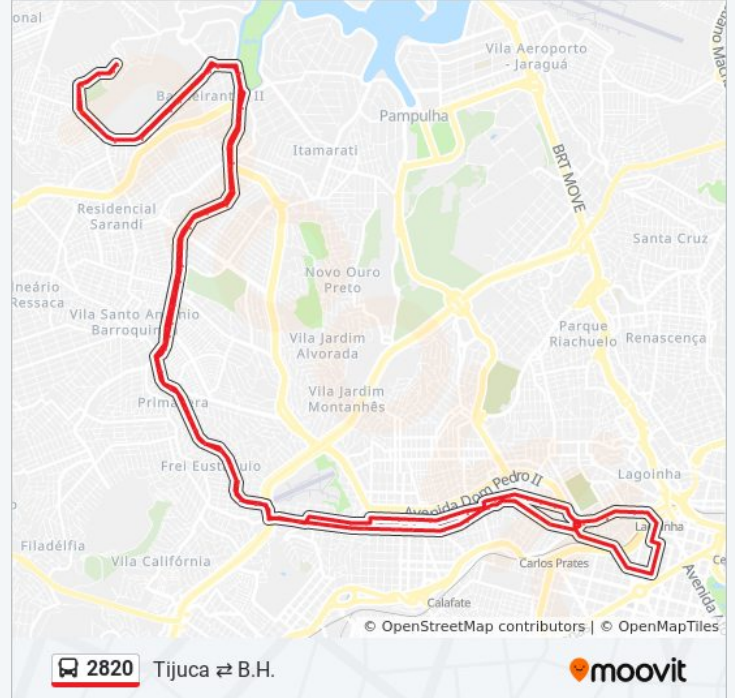

Av. Heráclito Mourão De Miranda, 1097

Av. Heráclito Mourão De Miranda, 887

Av. Heráclito Mourão De Miranda, 735

Av. Heráclito Mourão De Miranda, 421

Av. Heráclito Mourão De Miranda, 167

Av. Abílio Machado, 3041 | Feira Minas

Av. Abílio Machado, 2297

Av. Abílio Machado, 1985

Av. Abílio Machado, 1847

Av. Abílio Machado, 1709

Av. Abílio Machado, 1499

Avenida Abílio Machado, 1205 | Depois Do Sacolão Abc

Avenida Abílio Machado, 999 | Clínica Odontológica/Aspen Refrigeração E Depois Da Escola Municipal Maria De Resende Costa

Av. Abílio Machado, 745

Av. Abílio Machado, 545

Av. Abílio Machado, 335

Rua Pará De Minas, 907 | Iurd

Rua Olinto Magalhaes 693

Rua Olinto Magalhães, 561

Rua Olinto Magalhães, 261

Rua Olinto Magalhães, 65

Rua Rio Pomba, 1517

Rua Rio Pomba 1241

Rua Rio Pomba, 985 | Lav Master Lavanderia

Rua Rio Pomba, 791

Rua Rio Pomba 559

Rua Rio Pomba 269

Rua Rio Pomba, 77 | Clínica Veterinária

Rua Três Pontas, 1039 | Próx. R. Monte Santos

Rua Três Pontas, 819 | Distribuidora Irmãos Brant

Rua Tres Pontas 557