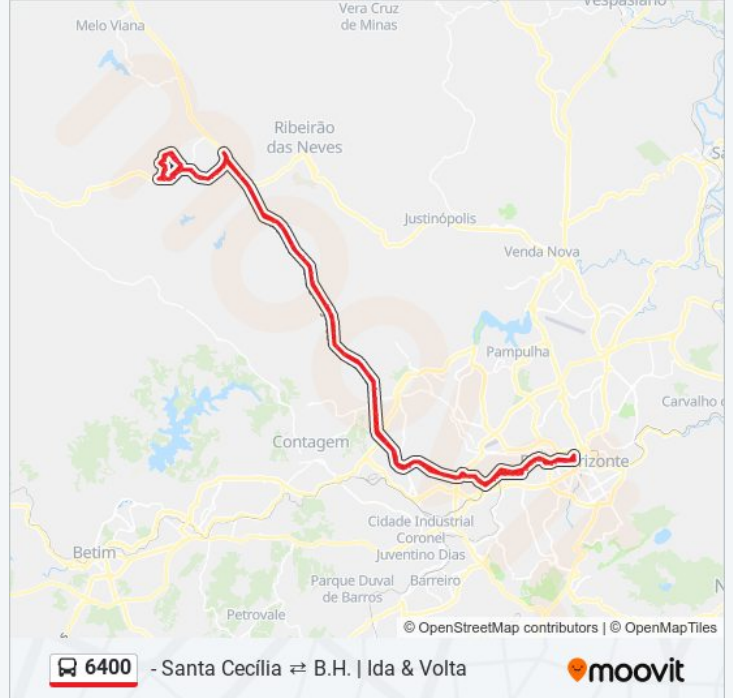

Br-040, Km 515,5 Sul

Br-040, Km 516,2 Sul

Br-040, Km 516,5 Sul

Br-040, Km 517,2 Sul

Br-040, Km 517,7 Sul

Br-040, Km 519,4 Sul

Br-040, Km 519,9 Sul

Br-040, Km 520,4 Sul

Br-040, Km 521,1 Sul

Br-040, Km 521,9 Sul

Br-040, Km 522,5 Sul

Br-040, Km 524,2 Sul

Br-040, Km 525,1 Sul

Br-040, Km 525,7 Sul

Br-040, Km 526,5 Sul | Ceasaminas

Br-040, Km 527,2 Sul | Hotel Ibis/Antiga Garagem

Da Cia. São Geraldo De Viação

Br-040, Km 528,6 Sul

Br-040, Km 529,3 Sul | Dma Distribuidora

Br-040, Km 529,9 Sul

Br-040, Km 530,5 Sul | Bairro Água Branca -
Trincheira

Br-040, Km 531,5 Sul

Br-040, Km 531,9 Sul | Bairro Jardim Filadélfia

Br-040, Km 532,8 Sul | Bairro Califórnia

Rodovia Presidente Juscelino Kubitschek 1210

Av. Ver. Cícero Ildefonso, 555

Av. Ver. Cícero Ildefonso, 639

Av. Ver. Cícero Ildefonso, 471

Av. Ver. Cícero Ildefonso, 225