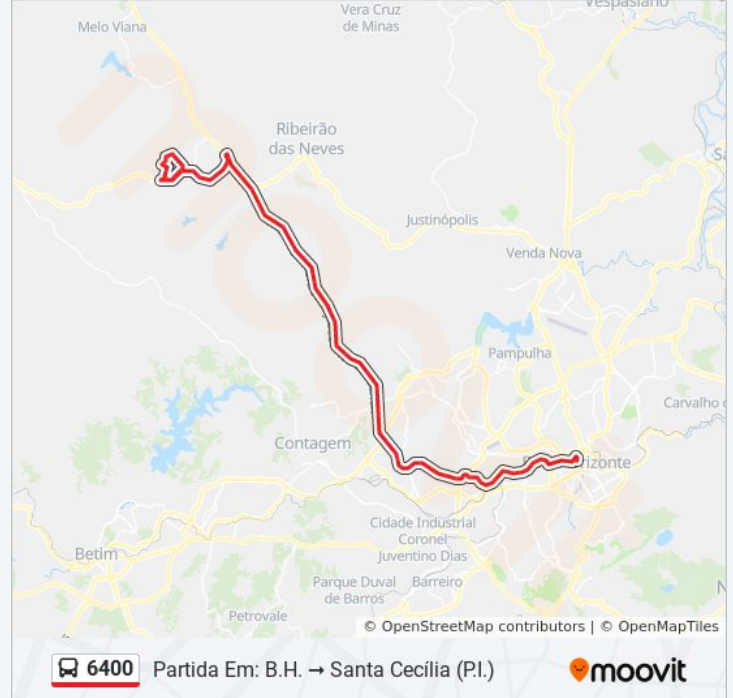

Br-040, Km 513,7 Norte

Br-040, Km 511,4 Norte | Entr. Lmg-806, Sentido
Ribeirão Das Neves

Br-040, Km 510,4 Norte

Br-040, Km 509,1 Sul

Av. Dionísio Gomes, 162

Av. Dionísio Gomes, 400

Av. Dionísio Gomes, 950

Av. Dionísio Gomes, 1170